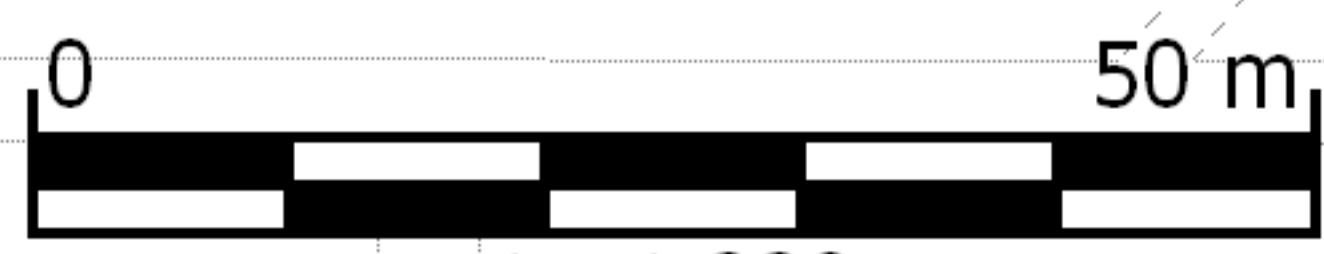

Oblast natáčení modrou barvou

Červená barva (vyparkování) - 12-14.7 (6:00 - 22:00)

Zelená barva (vyparkování) - 3.7-18.7 (6:00 - 22:00)

01.06.2021

1 : 1 228