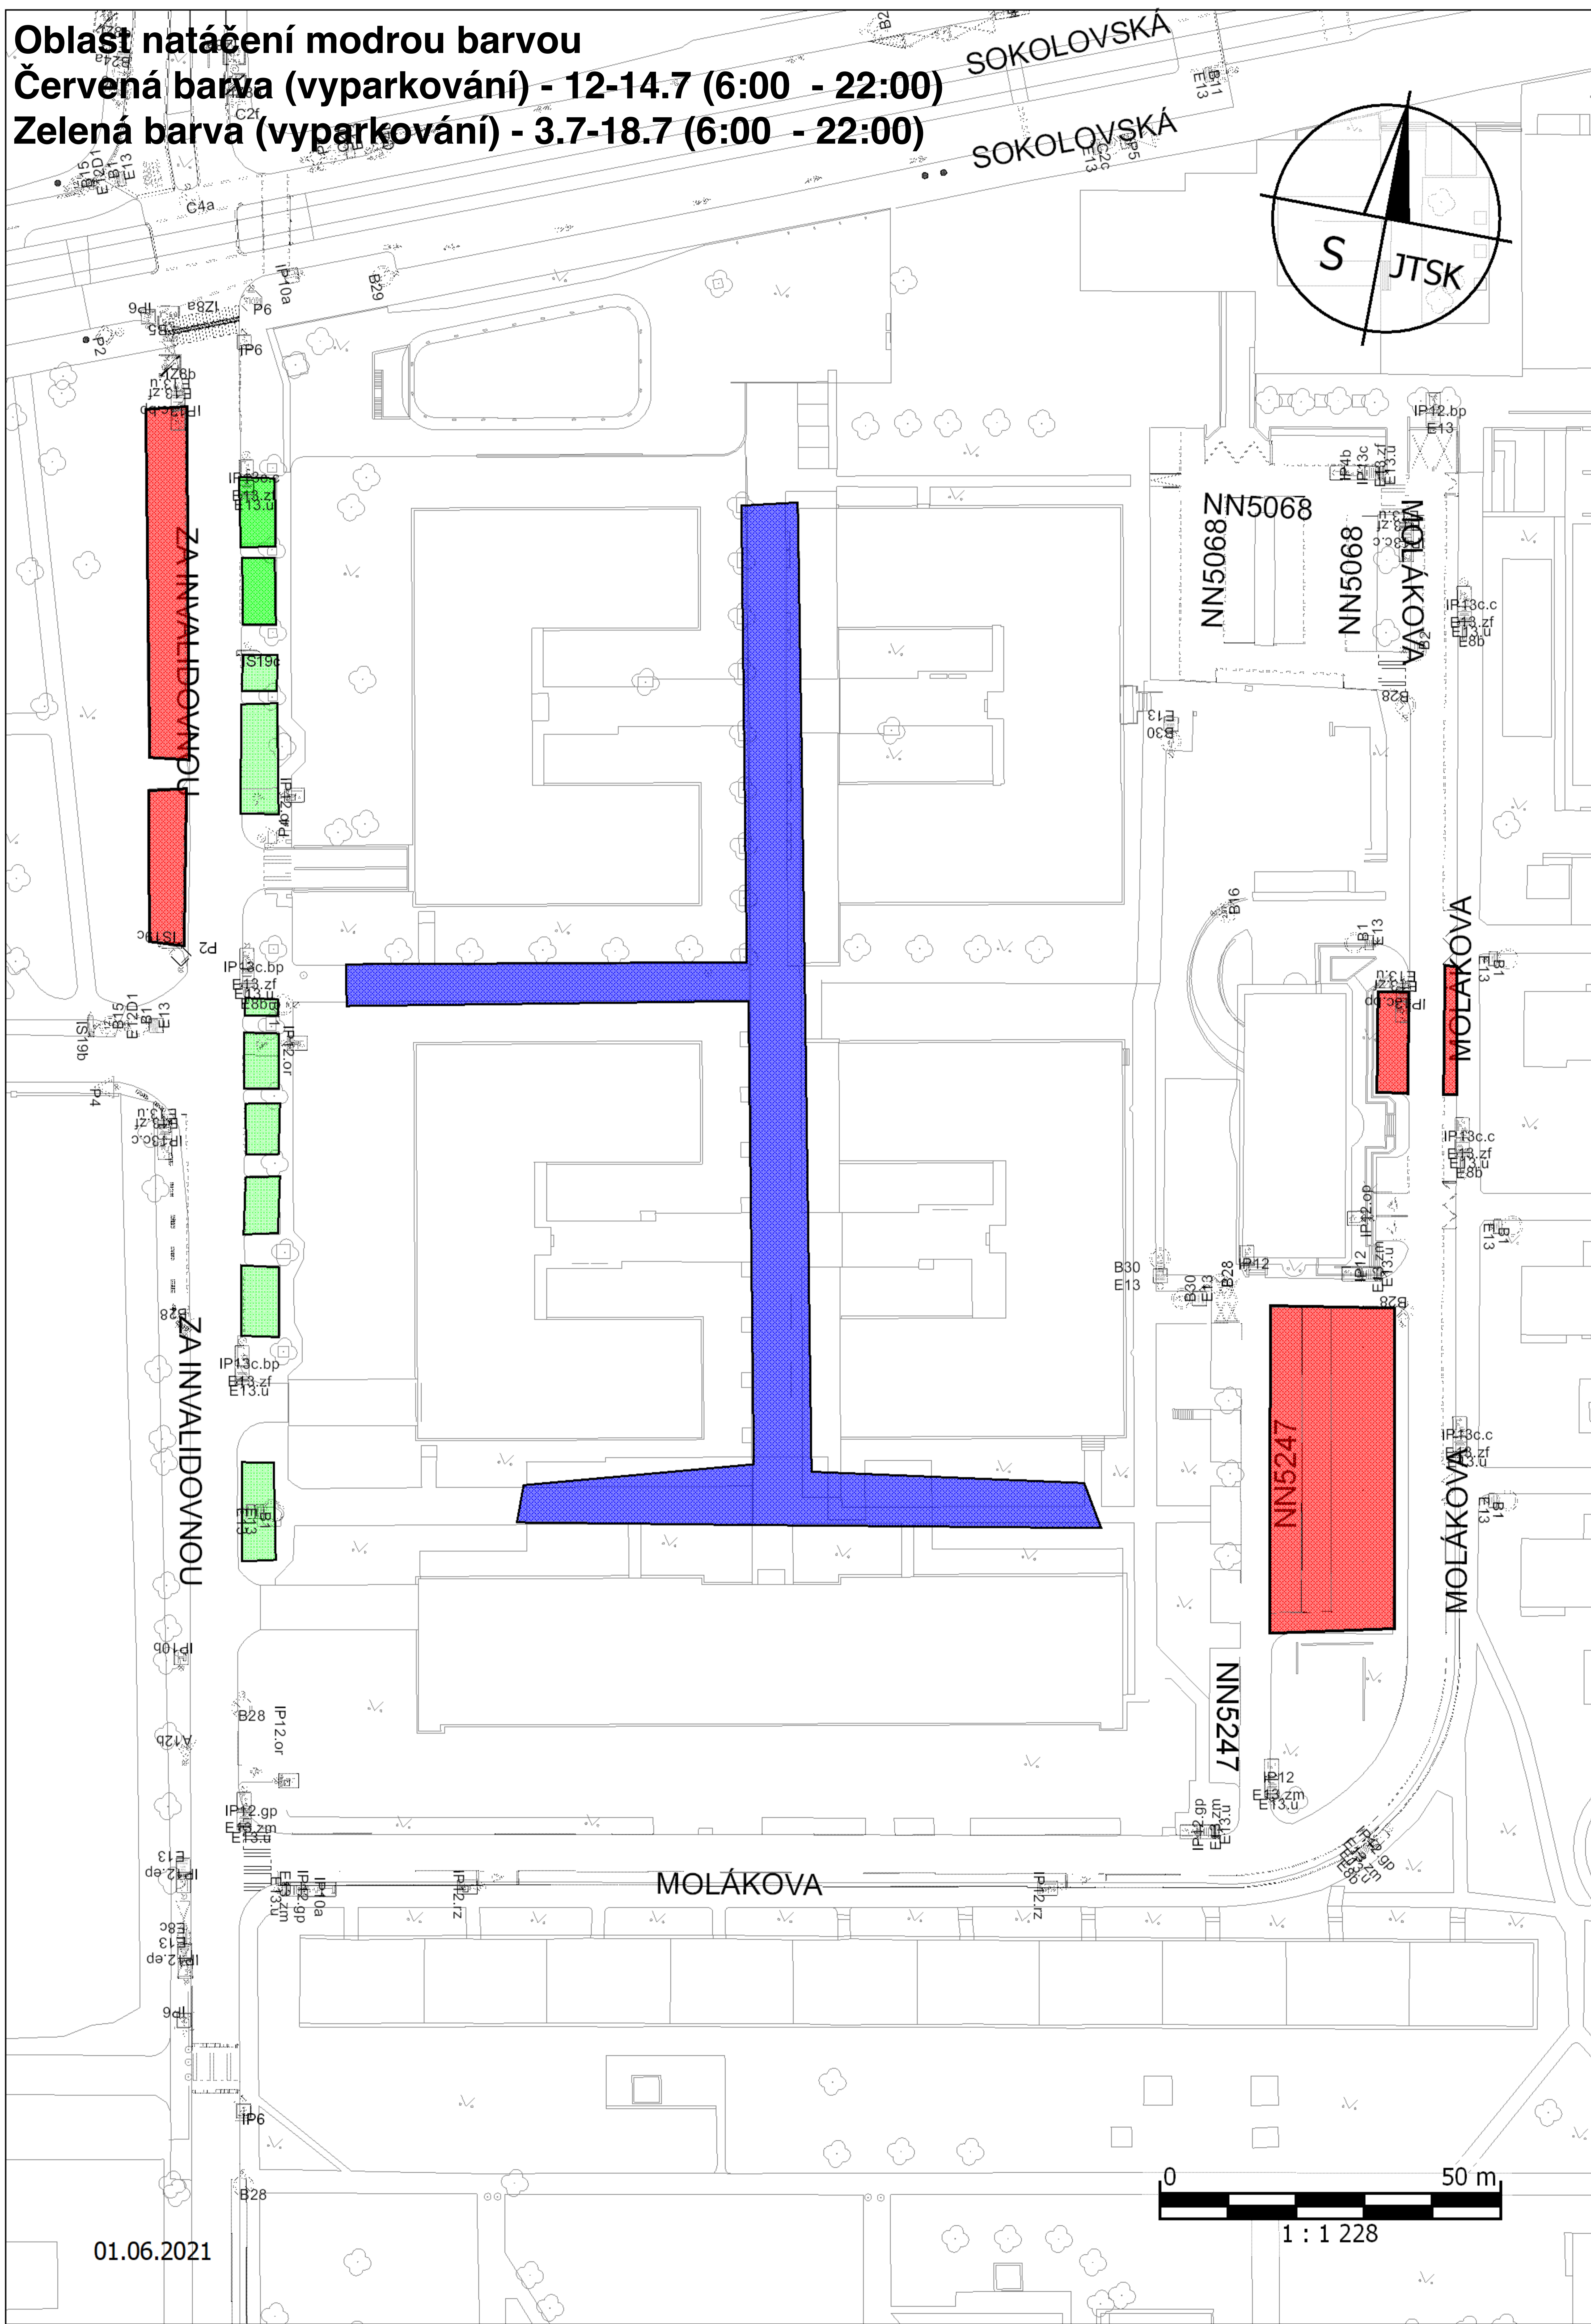

Oblast natáčení modrou barvou

Červená barva (vyparkování) - 12-14.7 (6:00 - 22:00)

Zelená barva (vyparkování) - 3.7-18.7 (6:00 - 22:00)

01.06.2021

1 : 1 228