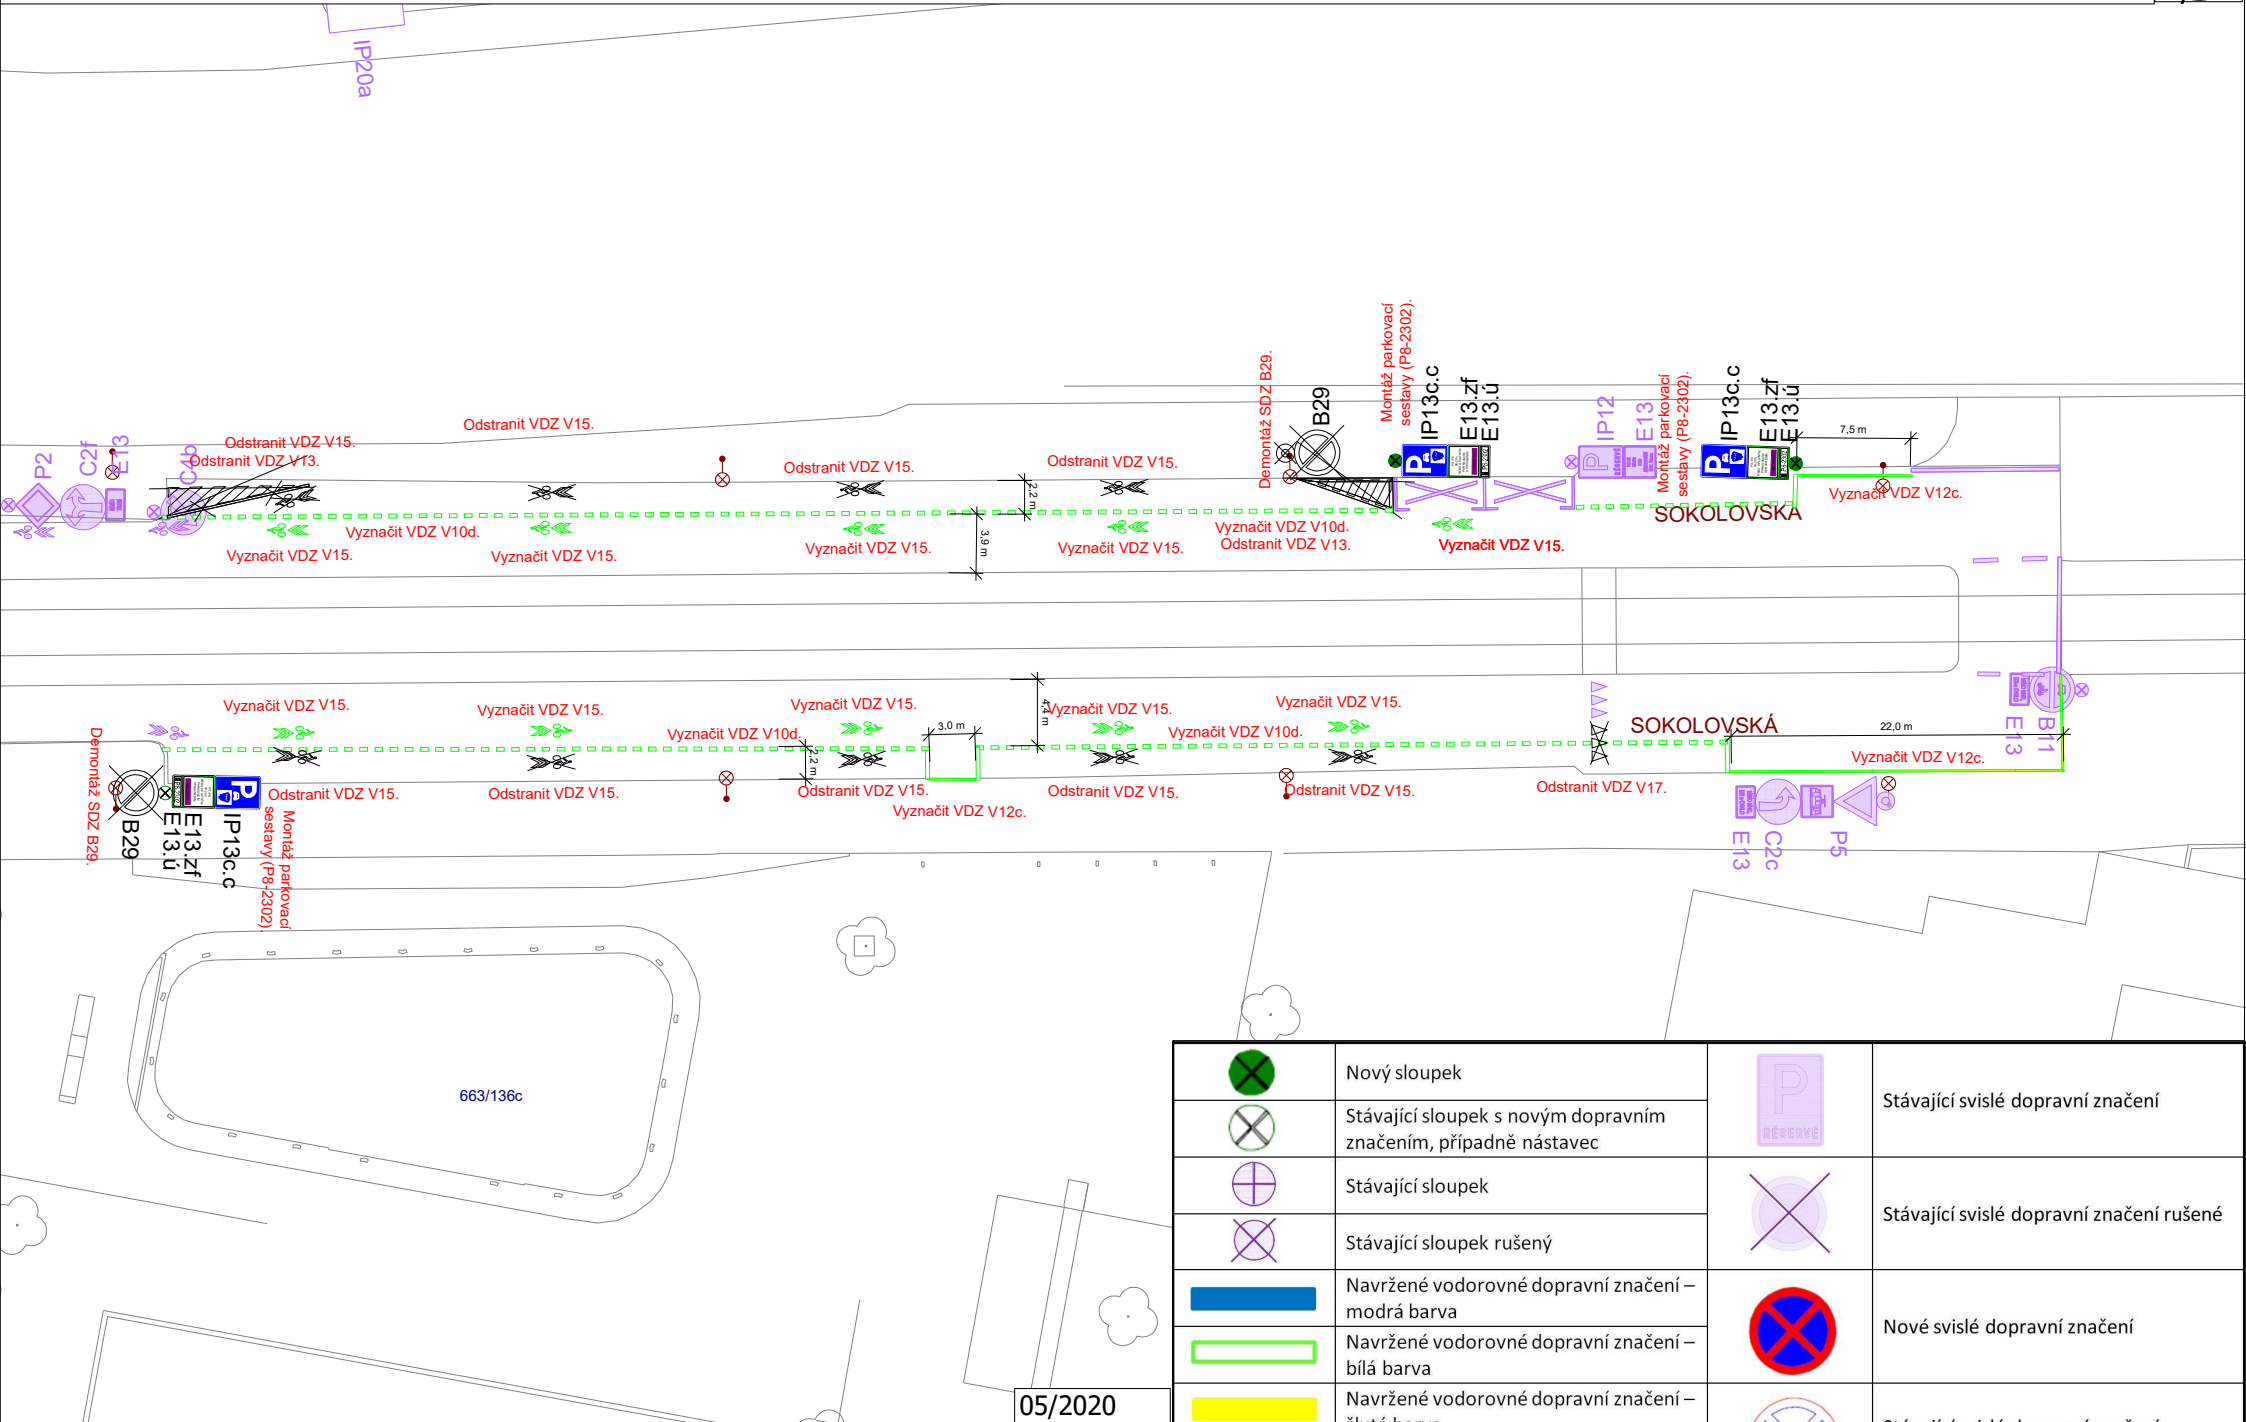

Místní komunikace Sokolovská (Za Invalidovnou - K Olympiku) - Vyznačení podélného stání ve slepém úseku

	Nový sloupek		Stávající svislé dopravní značení
	Stávající sloupek s novým dopravním značením, případně nástavec		Stávající svislé dopravní značení rušené
	Stávající sloupek		Nové svislé dopravní značení
	Stávající sloupek rušený		Stávající svislé dopravní značení s upravenou pozicí
	Navržené vodorovné dopravní značení – modrá barva		
	Navržené vodorovné dopravní značení – bílá barva		
	Navržené vodorovné dopravní značení – žlutá barva		
	Stávající vodorovné dopravní značení – zpravidla bílá barva		

05/2020

0 10 m

1 : 500