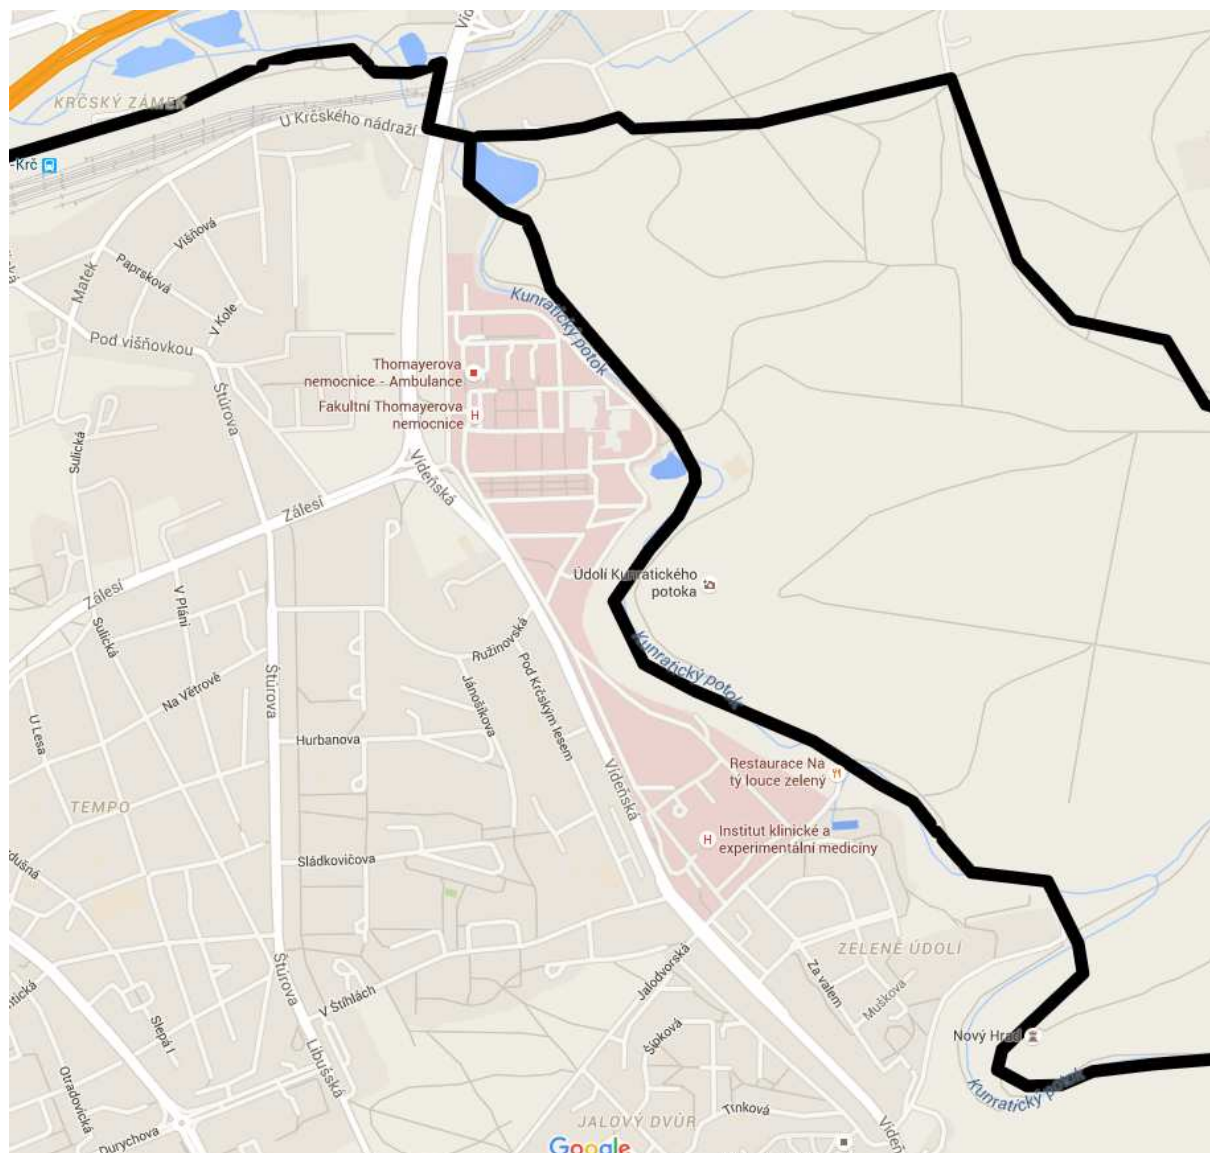

CYKLOZVONĚNÍ 2016 (25. 9. 2016, neděle)
TRASY JÍZD