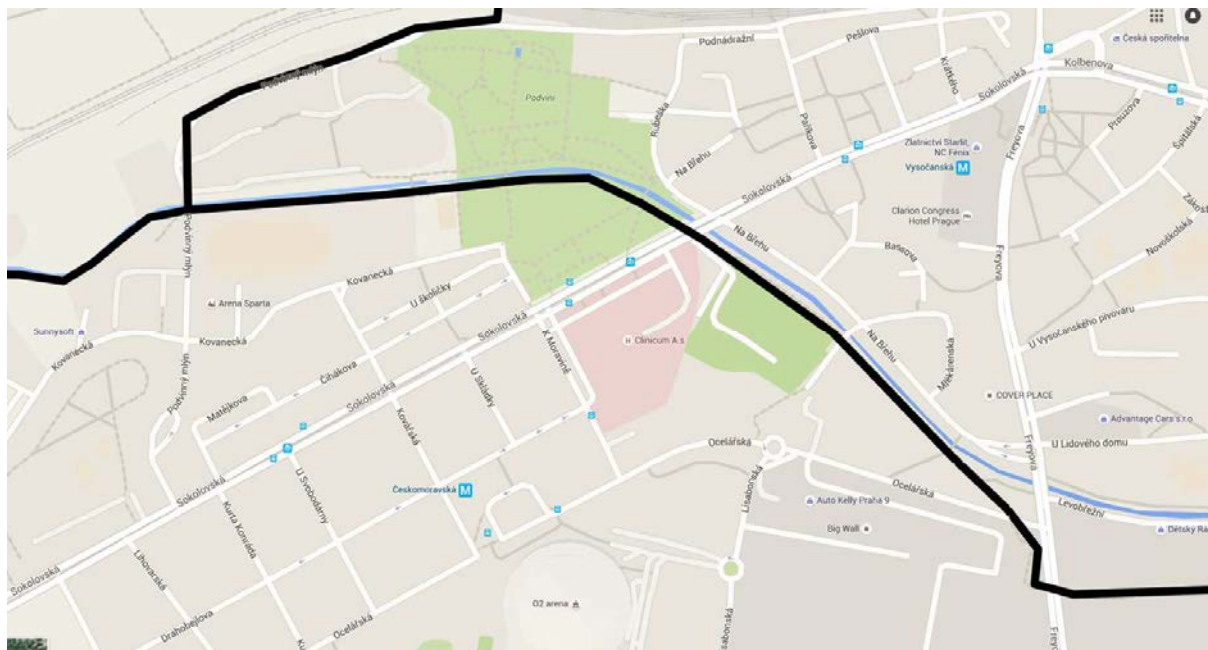

CYKLOZVONĚNÍ 2016 (25. 9. 2016, neděle) TRASY JÍZD