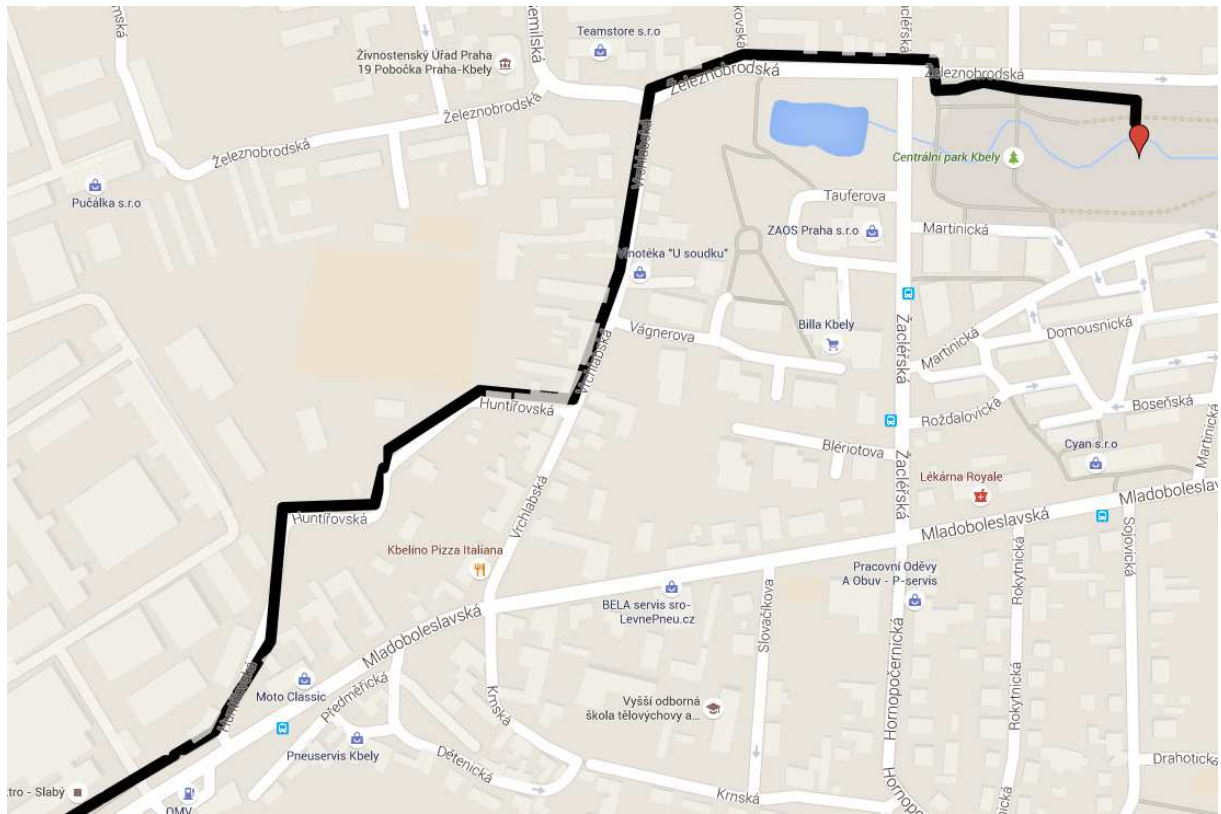

**Slivenecká**

Granátová – Pod akáty – Starochuchelská – Dostihová

**Severní trasa KČT (Praha 8+7)**

Burešova – Žrnosecká – Maškova – Těšínská – Trójská – U Trójského zámku  
Vodácká – Povltavská

**CYKLOZVONĚNÍ 2016 (25. 9. 2016, neděle)**  
**TRASY JÍZD**

**Žižkovská trasa (P3-P8): Podchod pod Vítkovem – Thámova – Křížíkova – Karlínské nám. (západ) – Zábranská**

**CYKLOZVONĚNÍ 2016 (25. 9. 2016, neděle)**  
**TRASY JÍZD**

Severovýchodní trasa

Semilská – Vrchlabská – Mladoboleslavská – Nad Klíčovem – Ke Klíčovu – U Vinných sklepů - Podvinný mlýn – stezka podél toku Rokytky (Freyova – Sokolovská – Nad Kolčavkou) – stezka podél ul. Na Rokytce – U Rokytky - Elsnicovo nám. – Povltavská – Menclova – stezka na Rohanském ostrově – stezka podél Rohanské nábřeží – stezka podél nábř. L. Svobody - Dvořákovo nábřeží – Křížovnická – Smetanovo nábřeží – Masarykovo nábřeží – Rašínovo nábřeží (náplavka)