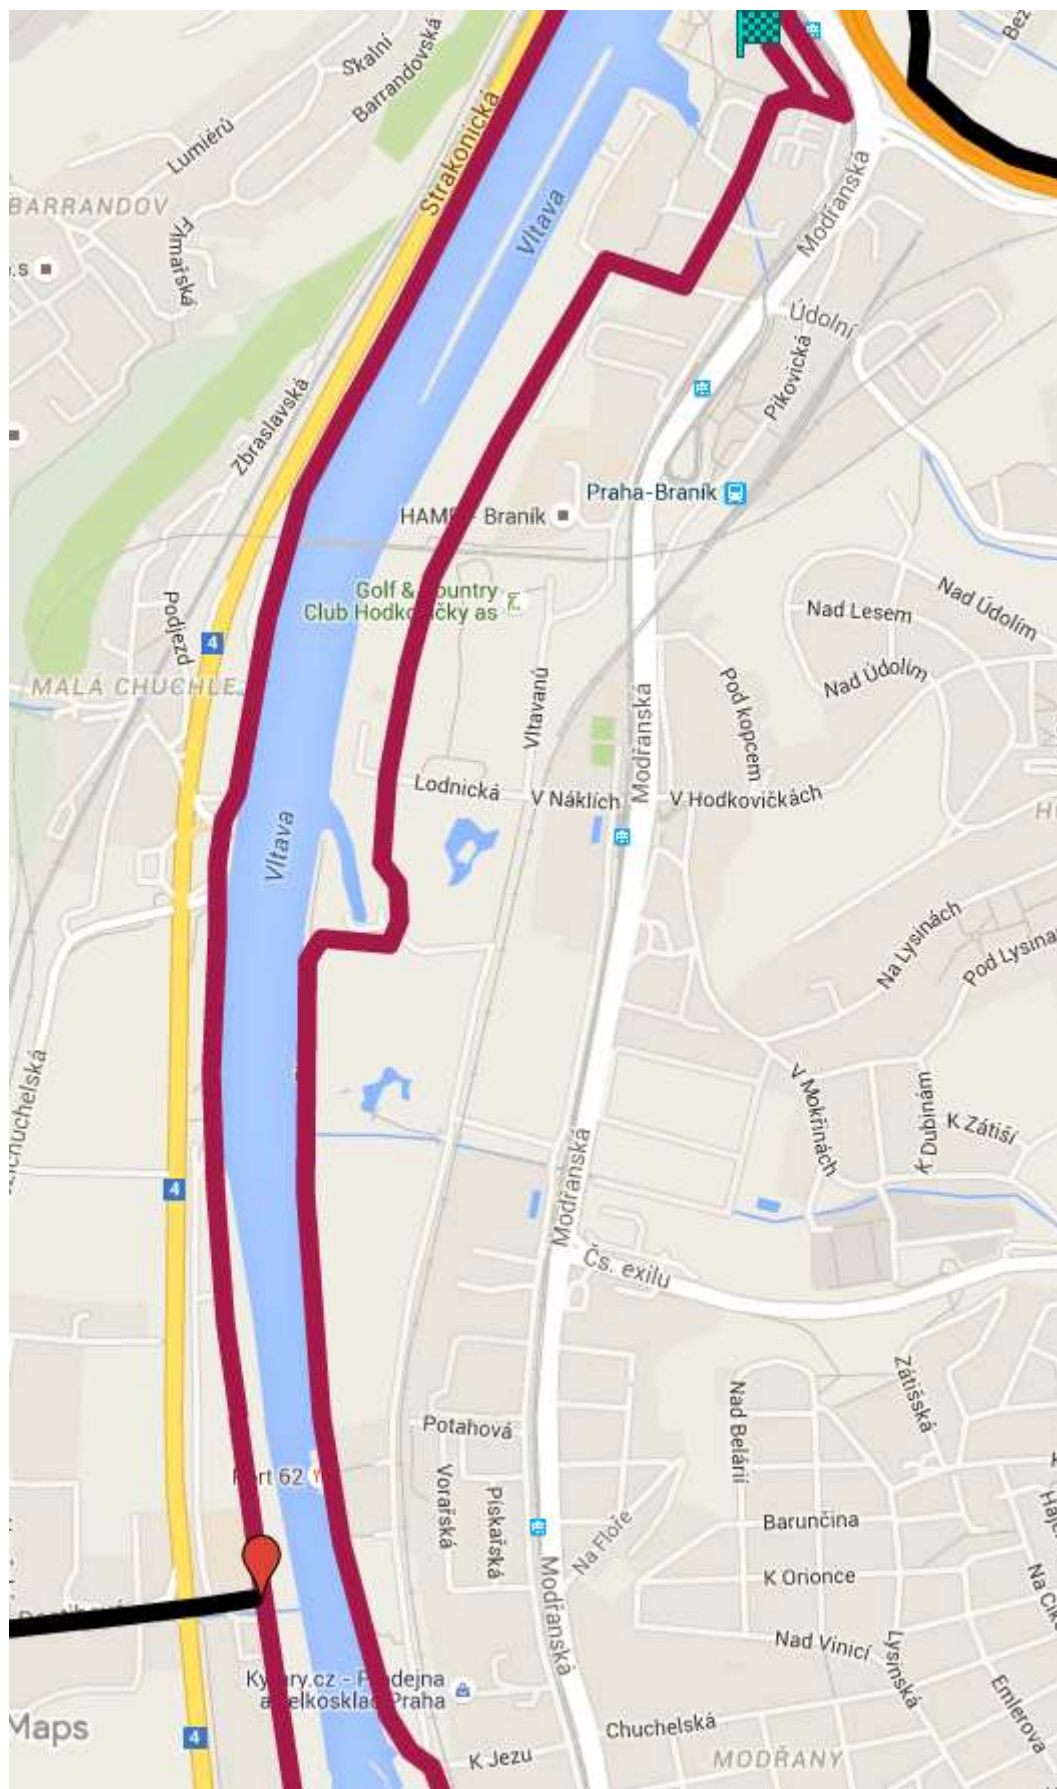

CYKLOZVONĚNÍ 2016 (25. 9. 2016, neděle)
TRASY JÍZD