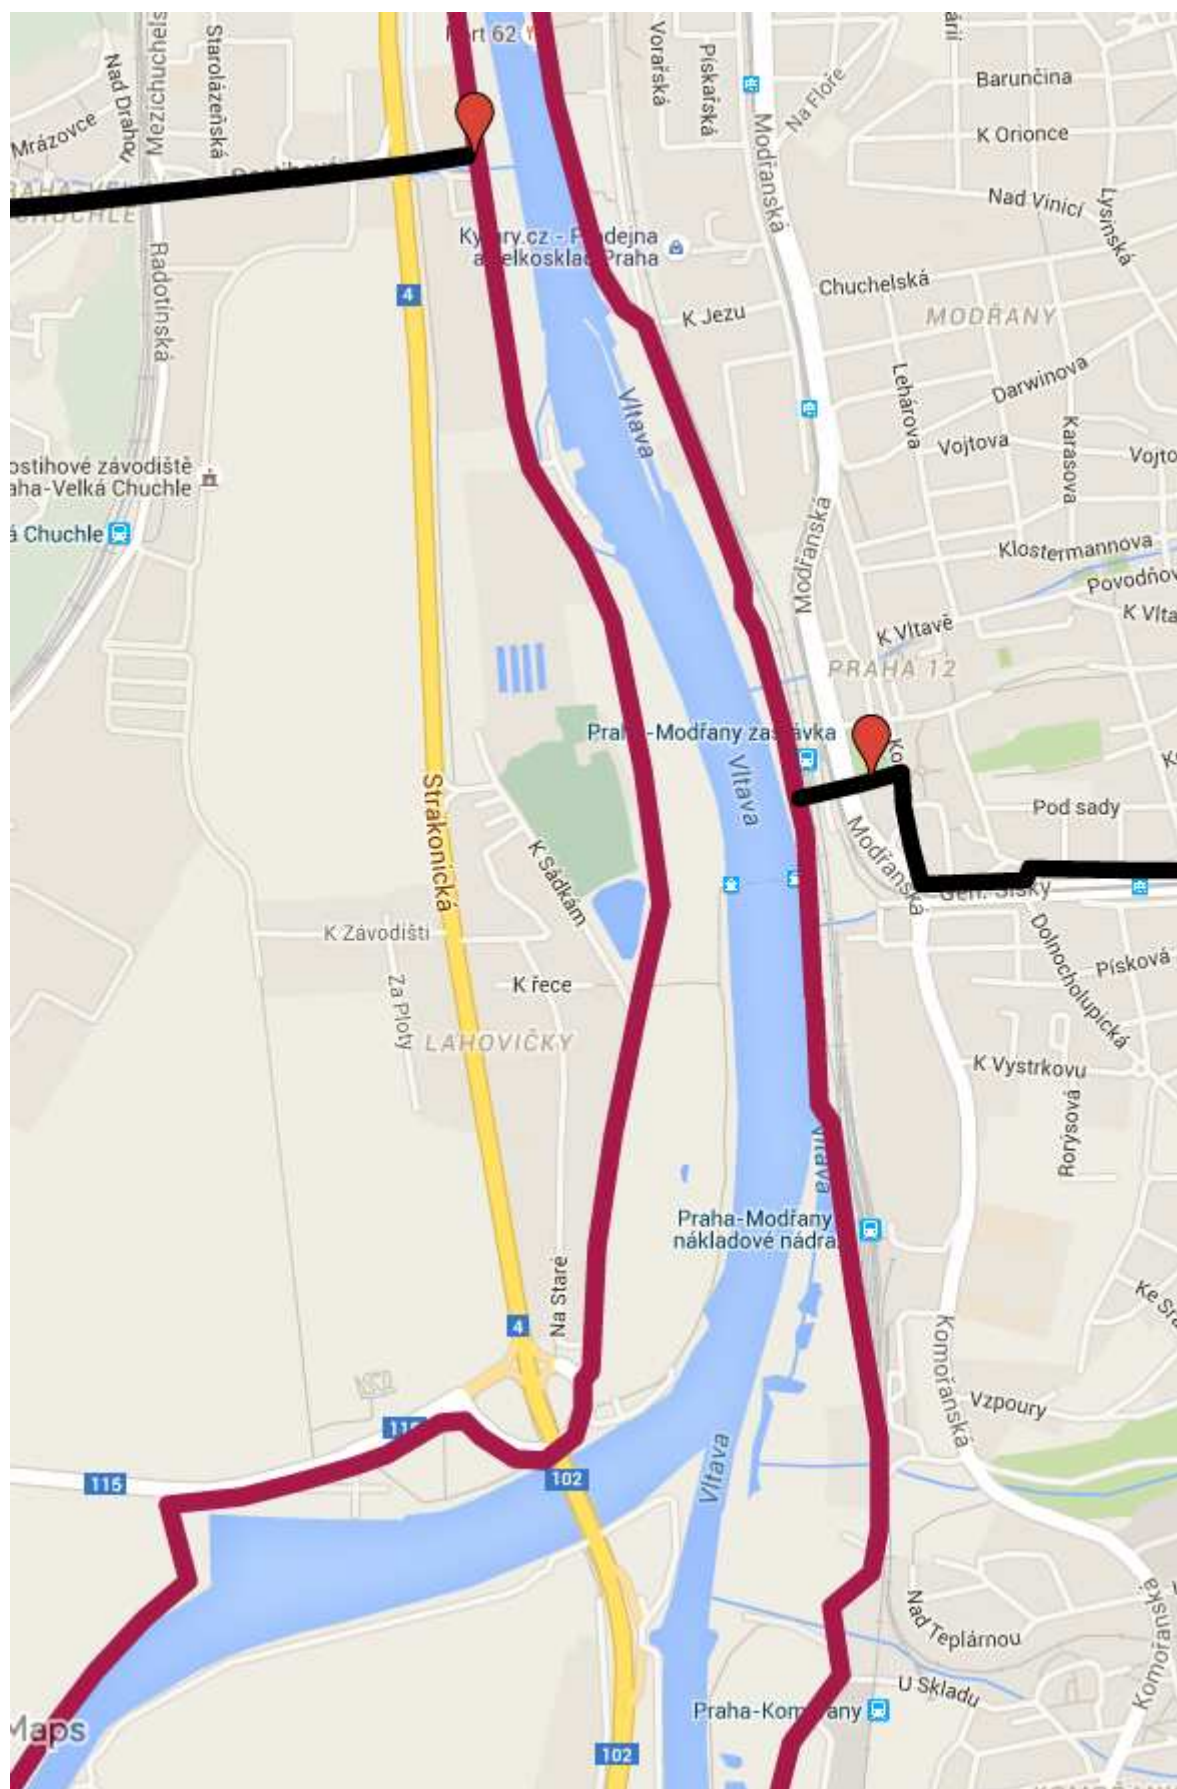

CYKLOZVONĚNÍ 2016 (25. 9. 2016, neděle)
TRASY JÍZD