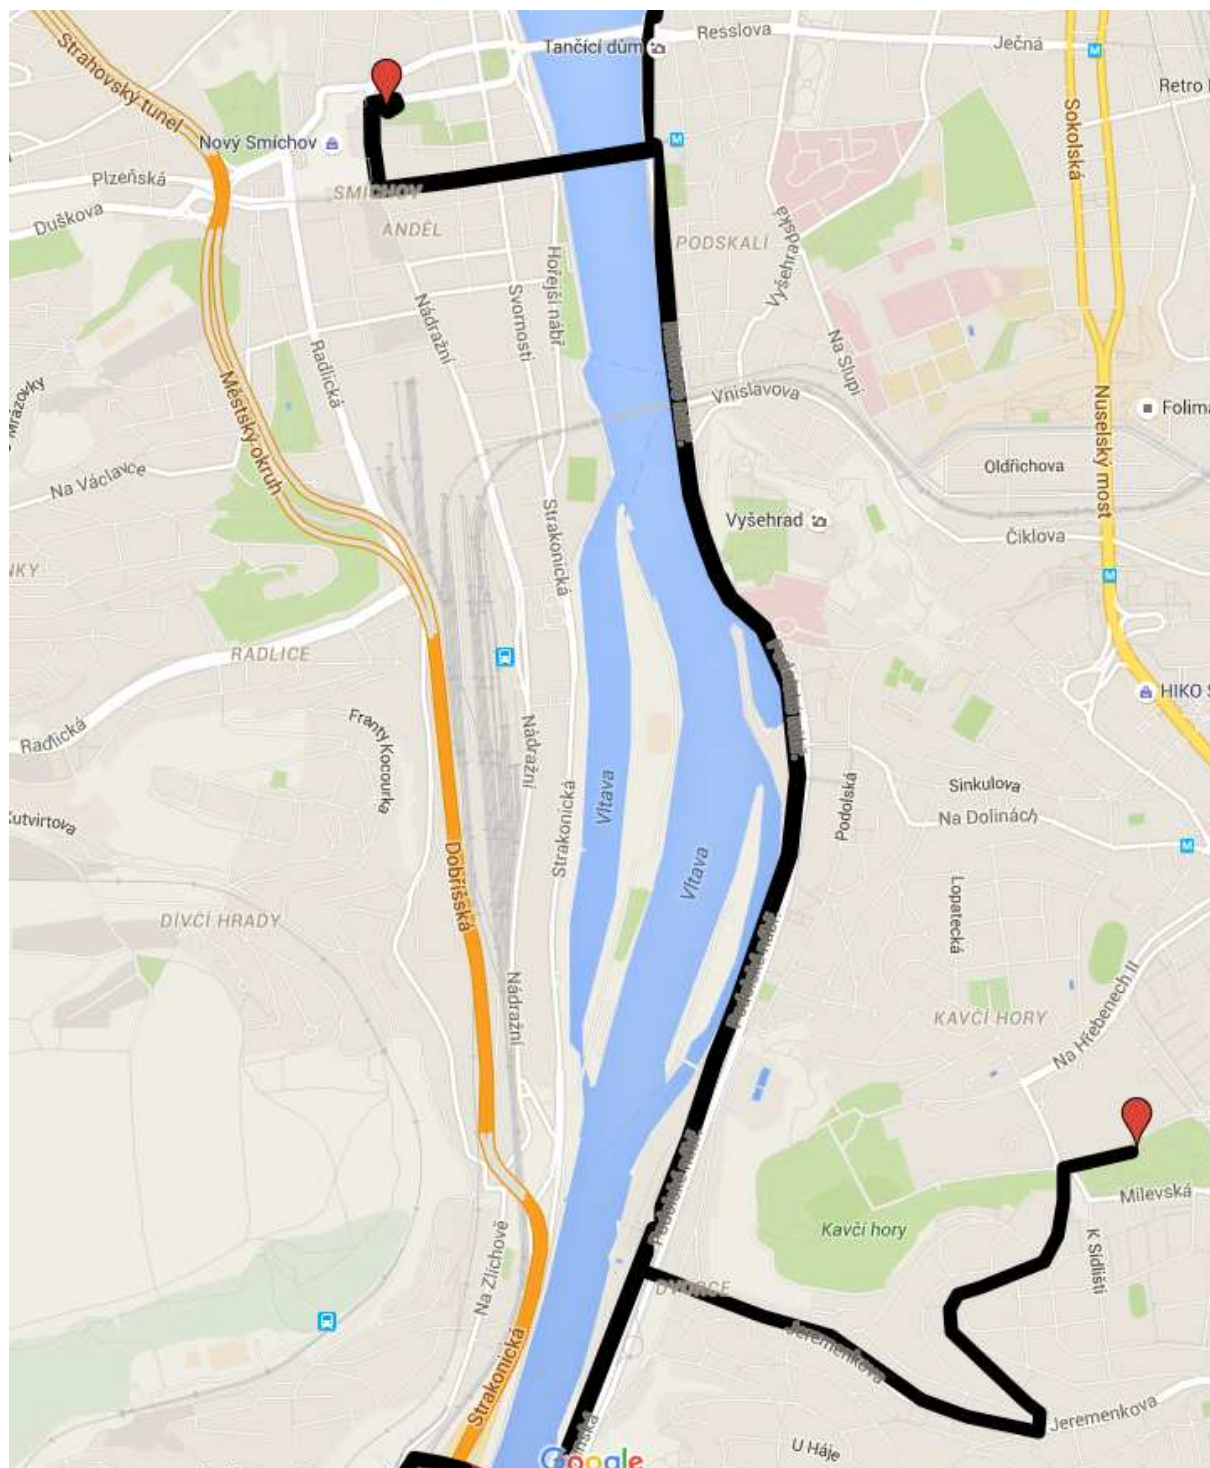

**Žižkovská trasa (P3-P8): Podchod pod Vítkovem – Thámova – Křížíkova – Karlínské nám. (západ) – Zábranská**

**CYKLOZVONĚNÍ 2016 (25. 9. 2016, neděle)**  
**TRASY JÍZD**

Severovýchodní trasa

Semilská – Vrchlabská – Mladoboleslavská – Nad Klíčovem – Ke Klíčovu – U Vinných sklepů - Podvinný mlýn – stezka podél toku Rokytky (Freyova – Sokolovská – Nad Kolčavkou) – stezka podél ul. Na Rokytce – U Rokytky - Elsnicovo nám. – Povltavská – Menclova – stezka na Rohanském ostrově – stezka podél Rohanské nábřeží – stezka podél nábř. L. Svobody - Dvořákovo nábřeží – Křížovnická – Smetanovo nábřeží – Masarykovo nábřeží – Rašínovo nábřeží (náplavka)

**CYKLOZVONĚNÍ 2016 (25. 9. 2016, neděle)**  
**TRASY JÍZD**

**Pankrácká trasa (4)**

V rovinách – Na Vrstvách – Jeremenkova (směr dolu) – Podolské nábřeží (od Vyšehradského tunelu po stezce) – stezka podél ul. Modřanská

**CYKLOZVONĚNÍ 2016 (25. 9. 2016, neděle)**  
**TRASY JÍZD**

**Východní trasa**

Stoliňská – Šplechnerova – Krylovecká – Rochovská – V Chaloupkách – Vaňkova – Šestajovická – Hlobětínská – K Náhonu – Nademlejská – stezka podél ul. Modrého (úsek Poděbradská - Freyova)