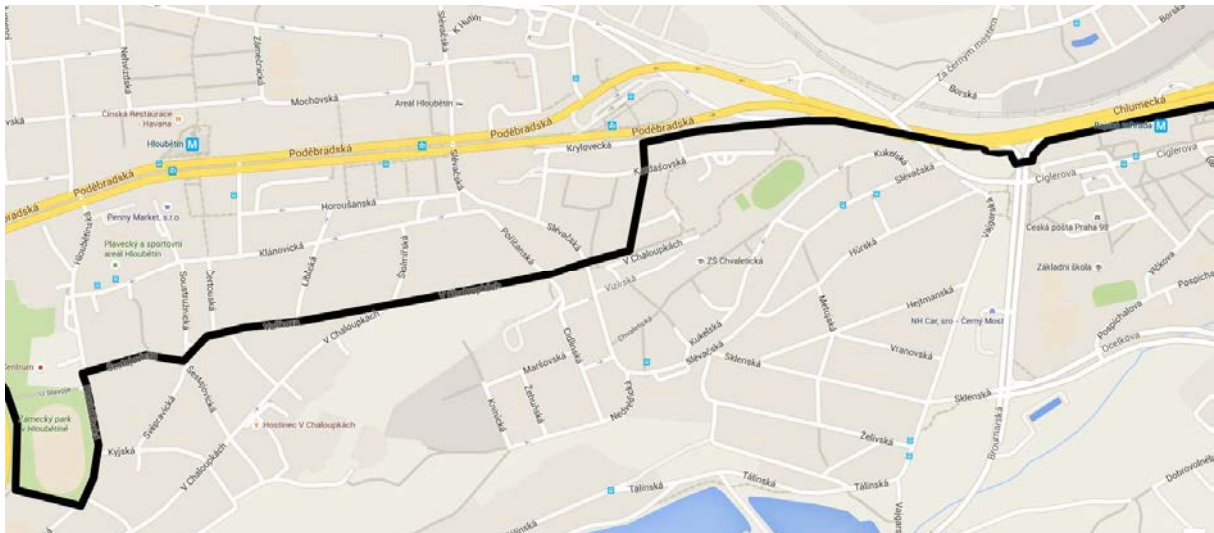

**Žižkovská trasa (P3-P8): Podchod pod Vítkovem – Thámova – Křížíkova – Karlínské nám. (západ) – Zábranská**

**CYKLOZVONĚNÍ 2016 (25. 9. 2016, neděle)**  
**TRASY JÍZD**

Severovýchodní trasa

Semilská – Vrchlabská – Mladoboleslavská – Nad Klíčovem – Ke Klíčovu – U Vinných sklepů - Podvinný mlýn – stezka podél toku Rokytky (Freyova – Sokolovská – Nad Kolčavkou) – stezka podél ul. Na Rokytce – U Rokytky - Elsnicovo nám. – Povltavská – Menclova – stezka na Rohanském ostrově – stezka podél Rohanské nábřeží – stezka podél nábř. L. Svobody - Dvořákovo nábřeží – Křížovnická – Smetanovo nábřeží – Masarykovo nábřeží – Rašínovo nábřeží (náplavka)

**CYKLOZVONĚNÍ 2016 (25. 9. 2016, neděle)**  
**TRASY JÍZD**

**Pankrácká trasa (4)**

V rovinách – Na Vrstvách – Jeremenkova (směr dolu) – Podolské nábřeží (od Vyšehradského tunelu po stezce) – stezka podél ul. Modřanská

**CYKLOZVONĚNÍ 2016 (25. 9. 2016, neděle)**  
**TRASY JÍZD**

**Východní trasa**

Stoliňská – Šplechnerova – Krylovecká – Rochovská – V Chaloupkách – Vaňkova – Šestajovická – Hlobětínská – K Náhonu – Nademlejská – stezka podél ul. Modrého (úsek Poděbradská - Freyova)