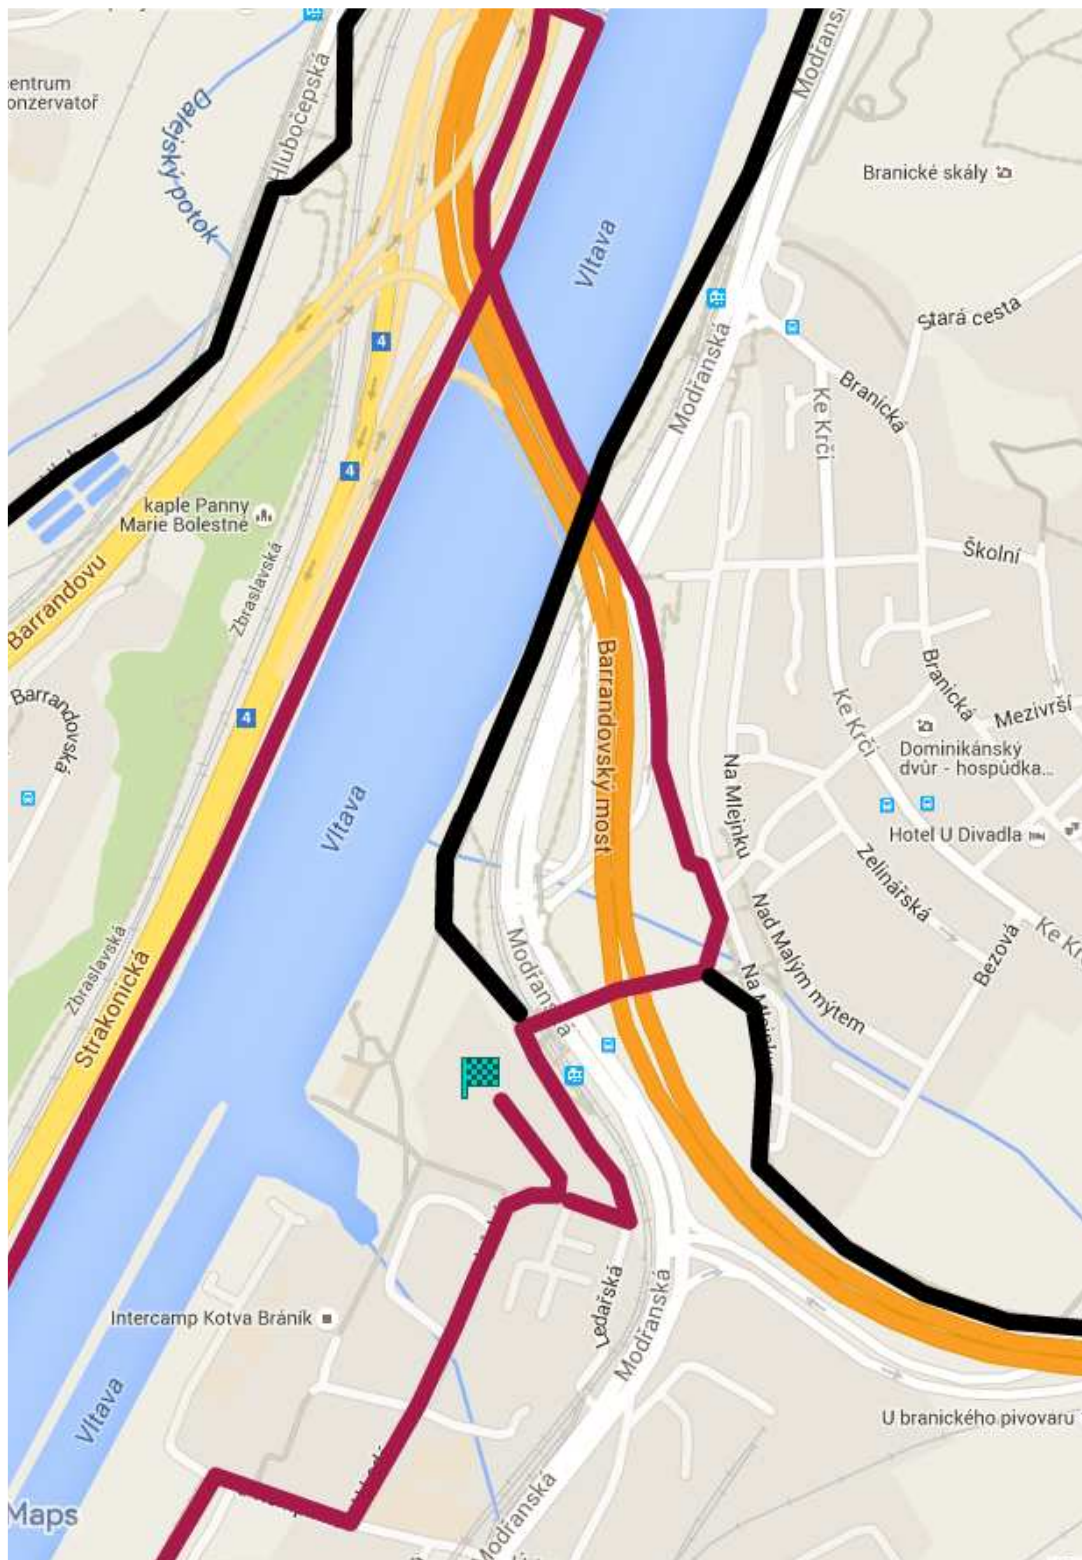

**CYKLOZVONĚNÍ 2016 (25. 9. 2016, neděle)**  
**TRASY JÍZD**

**Seznam srazů**

<i>MČ</i>	<i>místo srazu</i>	<i>čas odjezdu pelotonu</i>	<i>čas srazu</i>
Praha 3	Tachovské nám.	9:30	9:15
Praha 4	Centrální park Pankrác	10:10	9:50
Praha 5	Portheimka	10:00	9:45
Praha 5 (2)	Chaplinovo nám.	9:30	9:15
Praha 8	Rohanské nábřeží	9:45	9:30
Praha 8 (alternativní KČT)	metro Ládví	8:40	8:30
Praha 11	metro Opatov	9:40	9:20
Praha 12	Centrální park, U kina	10:10	9:50
Praha 13	Centrální park (Stodůlecký rybník - horní)	9:50	9:30
Praha 14	metro Černý most	8:55	8:45
Praha 19 – Kbely	Centrální park	9:00	8:45
Praha 20 – Horní Počernice	Chvalská tvrz	8:45	8:30
Kunratice	rybník Šeberák	9:40	9:30
Libuš	Klub Junior	9:50	9:30
Průhonice	Květnové náměstí	9:15	9:00
Řeporyje	Řeporyjské nám.	9:45	9:30
Slivenec	u ZŠ	9:50	9:30
Šeberov	sportovní areál	9:40	9:20
Újezd u Průhonic	Stará náves	9:15	9:00
Velká Chuchle	fotbalové hřiště u Vltavy	10:10	10:00

---

**CÍL:** **A PARK** (první start 8:40) do 10:30

**Spanilá jízda (OKRUH)** **A PARK - Zbraslav** 11:15 – 12:00  
Cíl: Zbraslav, Zbraslavské nám.

**CYKLOZVONĚNÍ 2016 (25. 9. 2016, neděle)**  
**TRASY JÍZD**

**OKRUH (PRAHA 4+5)**

Ledařská – U ledáren – stezka A2 podél pravého břehu Vltavy – Vltavanů – U Soutoku – U skladu – Závist (Zbraslav) most Závodu míru – Žitavského – U národní galerie – účel. kom. jihozápadně podél MUK D0+R4 – stezka Výpadová – K Sádkám – stezka mezi Strakonickou a Vltavou až k Barr. mostu