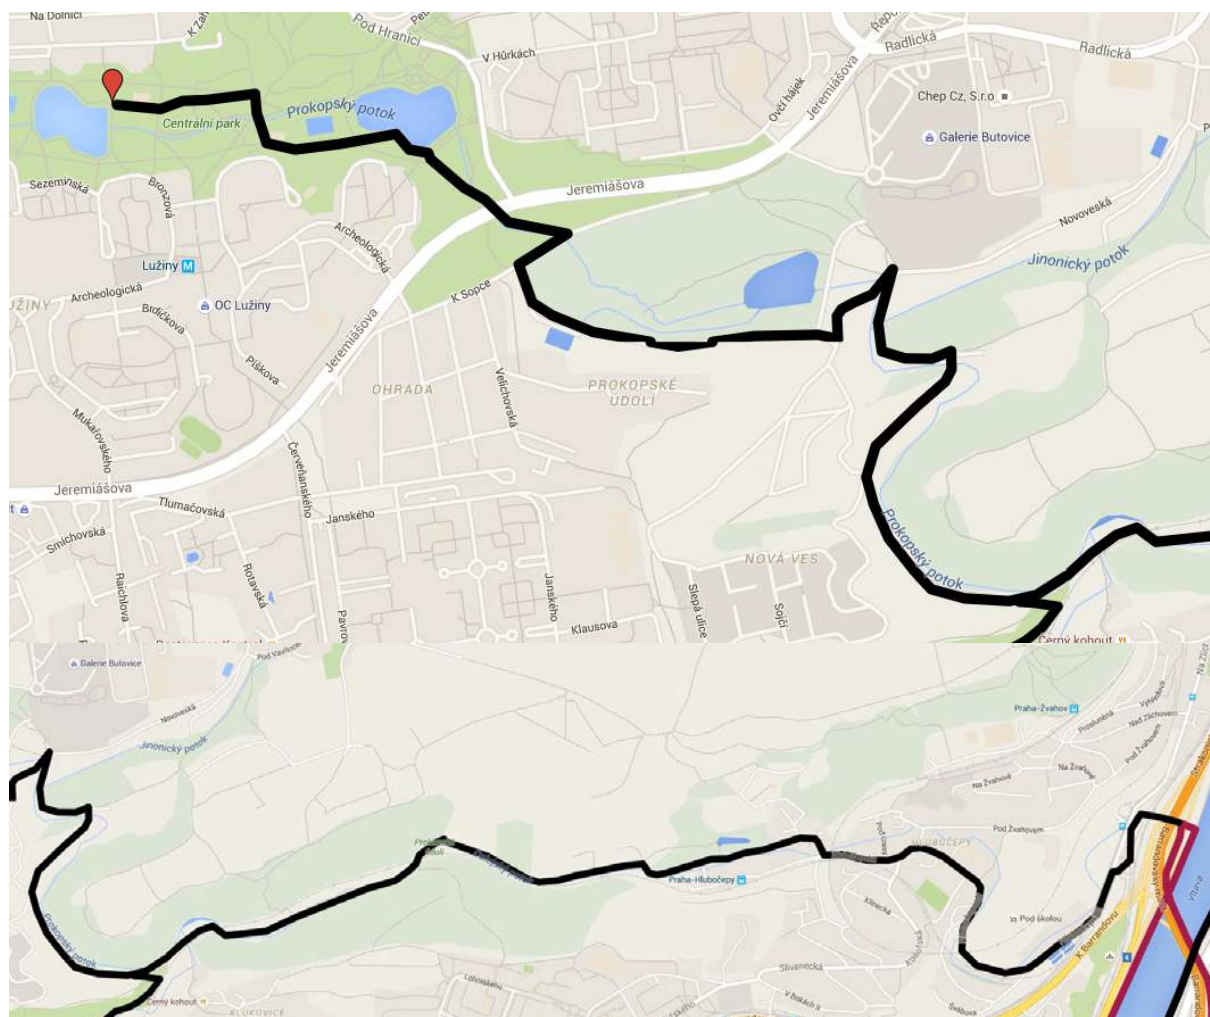

**OKRUH (PRAHA 4+5)**

Ledařská – U ledáren – stezka A2 podél pravého břehu Vltavy – Vltavanů – U Soutoku – U skladu – Závist (Zbraslav) most Závodu míru – Žitavského – U národní galerie – účel. kom. jihozápadně podél MUK D0+R4 – stezka Výpadová – K Sádkám – stezka mezi Strakonickou a Vltavou až k Barr. mostu

**PRAHA 5 a 13**

**Smíchovská trasa: Matoušova – Štefánikova – Lidická – Palackého most**

**CYKLOZVONĚNÍ 2016 (25. 9. 2016, neděle)**  
**TRASY JÍZD**

**Stodůlecká**

Stežky v Centrálním parku Prahy 13 – K Sopce – K Návrší – K nové Vsi – Prokopské údolí – K Dalejím – Hlubočepská – stezka na severní straně Barrandovského mostu

**Slivenecká**

Granátová – Pod akáty – Starochuchelská – Dostihová

**Severní trasa KČT (Praha 8+7)**

Burešova – Žrnosecká – Maškova – Těšínská – Trójská – U Trójského zámku  
Vodácká – Povltavská

**CYKLOZVONĚNÍ 2016 (25. 9. 2016, neděle)**  
**TRASY JÍZD**

**Žižkovská trasa (P3-P8): Podchod pod Vítkovem – Thámova – Křížíkova – Karlínské nám. (západ) – Zábranská**

**CYKLOZVONĚNÍ 2016 (25. 9. 2016, neděle)**  
**TRASY JÍZD**

Severovýchodní trasa

Semilská – Vrchlabská – Mladoboleslavská – Nad Klíčovem – Ke Klíčovu – U Vinných sklepů - Podvinný mlýn – stezka podél toku Rokytky (Freyova – Sokolovská – Nad Kolčavkou) – stezka podél ul. Na Rokytce – U Rokytky - Elsnicovo nám. – Povltavská – Menclova – stezka na Rohanském ostrově – stezka podél Rohanské nábřeží – stezka podél nábř. L. Svobody - Dvořákovo nábřeží – Křížovnická – Smetanovo nábřeží – Masarykovo nábřeží – Rašínovo nábřeží (náplavka)