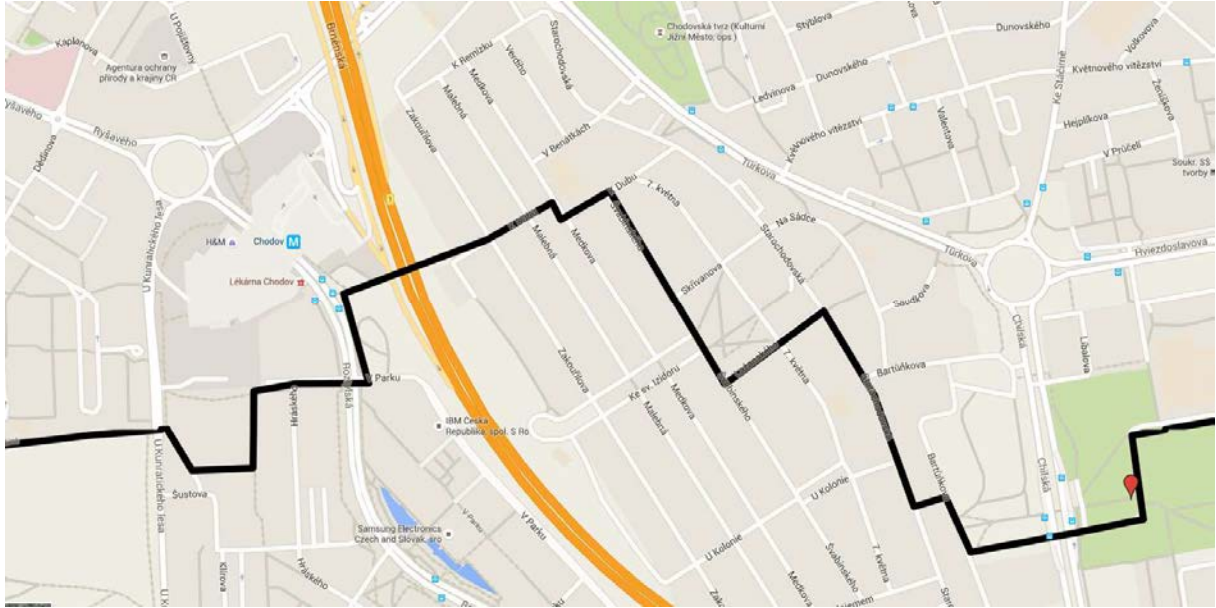

**Žižkovská trasa (P3-P8): Podchod pod Vítkovem – Thámova – Křížíkova – Karlínské nám. (západ) – Zábranská**

**CYKLOZVONĚNÍ 2016 (25. 9. 2016, neděle)**  
**TRASY JÍZD**

Severovýchodní trasa

Semilská – Vrchlabská – Mladoboleslavská – Nad Klíčovem – Ke Klíčovu – U Vinných sklepů - Podvinný mlýn – stezka podél toku Rokytky (Freyova – Sokolovská – Nad Kolčavkou) – stezka podél ul. Na Rokytce – U Rokytky - Elsnicovo nám. – Povltavská – Menclova – stezka na Rohanském ostrově – stezka podél Rohanské nábřeží – stezka podél nábř. L. Svobody - Dvořákovo nábřeží – Křížovnická – Smetanovo nábřeží – Masarykovo nábřeží – Rašínovo nábřeží (náplavka)

**CYKLOZVONĚNÍ 2016 (25. 9. 2016, neděle)**  
**TRASY JÍZD**

**Východní trasa**

Stoliňská – Šplechnerova – Krylovecká – Rochovská – V Chaloupkách – Vaňkova – Šestajovická – Hlobětínská – K Náhonu – Nademlejská – stezka podél ul. Modrého (úsek Poděbradská - Freyova)

### Jihoměstská

Josefa Biblíka – stezky Milíčovským lesem – Jurkovičova – Novomeského – stezka v centrálním parku Prahy 11 – Starochodovská – Lažanského – Švabinského – K Dubu – Hráského – Na Ovčíně – stezky podél Kunratického potoka k ul. Před Nádražím – Pálkařská – stezka podél ul. Na Mlejнку

**CYKLOZVONĚNÍ 2016 (25. 9. 2016, neděle)**  
**TRASY JÍZD**

**CYKLOZVONĚNÍ 2016 (25. 9. 2016, neděle)**  
**TRASY JÍZD**

**Jihovýchodní trasa**

Stezka podél ul. K Hrnčičům – Mezi rybníky – V Ladech – Nad Šeberákem – K Šeberáku – Strouhalova – Labská – Za Rybníkem – stezka podél Kunratického potoka (podél IKEM)