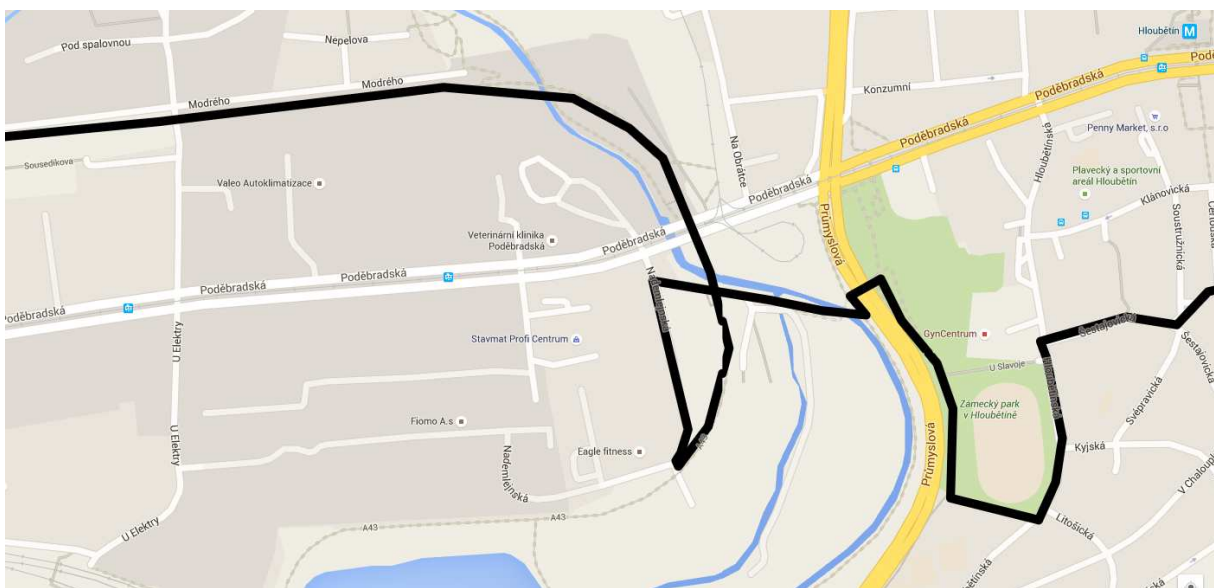

**Žižkovská trasa (P3-P8): Podchod pod Vítkovem – Thámova – Křížíkova – Karlínské nám. (západ) – Zábranská**

**CYKLOZVONĚNÍ 2016 (25. 9. 2016, neděle)**  
**TRASY JÍZD**

Severovýchodní trasa

Semilská – Vrchlabská – Mladoboleslavská – Nad Klíčovem – Ke Klíčovu – U Vinných sklepů - Podvinný mlýn – stezka podél toku Rokytky (Freyova – Sokolovská – Nad Kolčavkou) – stezka podél ul. Na Rokytce – U Rokytky - Elsnicovo nám. – Povltavská – Menclova – stezka na Rohanském ostrově – stezka podél Rohanské nábřeží – stezka podél nábř. L. Svobody - Dvořákovo nábřeží – Křížovnická – Smetanovo nábřeží – Masarykovo nábřeží – Rašínovo nábřeží (náplavka)

**CYKLOZVONĚNÍ 2016 (25. 9. 2016, neděle)**  
**TRASY JÍZD**

**Pankrácká trasa (4)**

V rovinách – Na Vrstvách – Jeremenkova (směr dolu) – Podolské nábřeží (od Vyšehradského tunelu po stezce) – stezka podél ul. Modřanská

**CYKLOZVONĚNÍ 2016 (25. 9. 2016, neděle)**  
**TRASY JÍZD**

**Východní trasa**

Stoliňská – Šplechnerova – Krylovecká – Rochovská – V Chaloupkách – Vaňkova – Šestajovická – Hlobětínská – K Náhonu – Nademlejská – stezka podél ul. Modrého (úsek Poděbradská - Freyova)