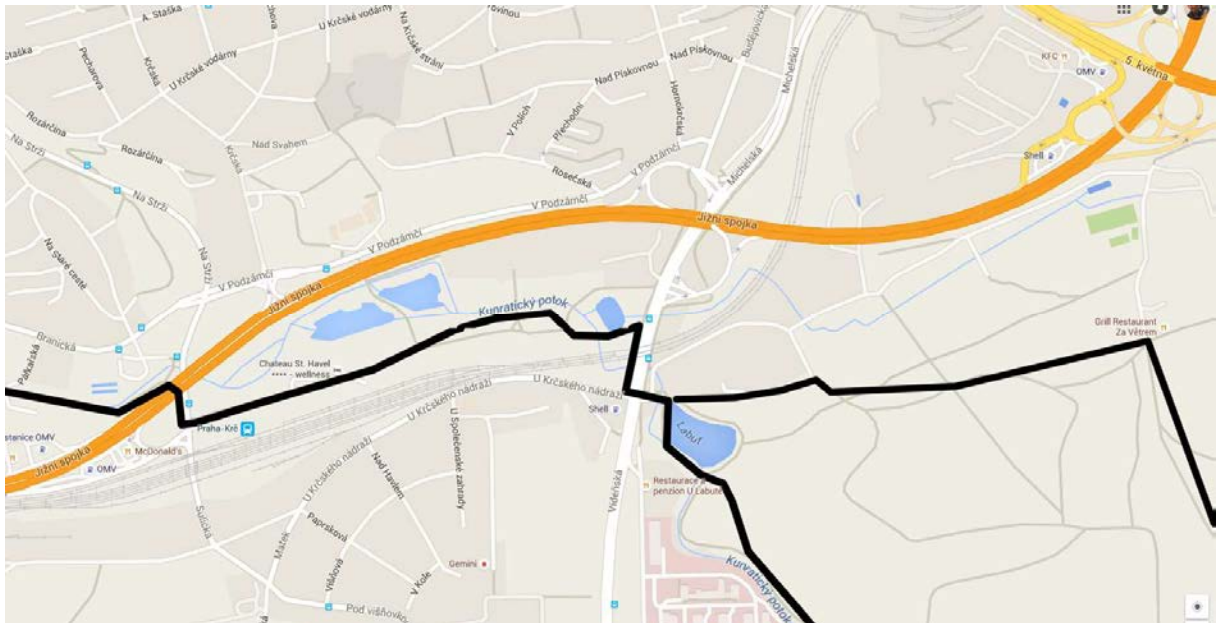

**Žižkovská trasa (P3-P8): Podchod pod Vítkovem – Thámova – Křížíkova – Karlínské nám. (západ) – Zábranská**

**CYKLOZVONĚNÍ 2016 (25. 9. 2016, neděle)**  
**TRASY JÍZD**

Severovýchodní trasa

Semilská – Vrchlabská – Mladoboleslavská – Nad Klíčovem – Ke Klíčovu – U Vinných sklepů - Podvinný mlýn – stezka podél toku Rokytky (Freyova – Sokolovská – Nad Kolčavkou) – stezka podél ul. Na Rokytce – U Rokytky - Elsnicovo nám. – Povltavská – Menclova – stezka na Rohanském ostrově – stezka podél Rohanské nábřeží – stezka podél nábř. L. Svobody - Dvořákovo nábřeží – Křížovnická – Smetanovo nábřeží – Masarykovo nábřeží – Rašínovo nábřeží (náplavka)

## CYKLOZVONĚNÍ 2016 (25. 9. 2016, neděle) TRASY JÍZD

### Jihoměstská

Josefa Biblíka – stezky Milíčovským lesem – Jurkovičova – Novomeského – stezka v centrálním parku Prahy 11 – Starochodovská – Lažanského – Švabinského – K Dubu – Hráského – Na Ovčíně – stezky podél Kunratického potoka k ul. Před Nádražím – Pálkařská – stezka podél ul. Na Mlejнку

**CYKLOZVONĚNÍ 2016 (25. 9. 2016, neděle)**  
**TRASY JÍZD**

**CYKLOZVONĚNÍ 2016 (25. 9. 2016, neděle)**  
**TRASY JÍZD**

**Jihovýchodní trasa**

Stezka podél ul. K Hrnčičům – Mezi rybníky – V Ladech – Nad Šeberákem – K Šeberáku – Strouhalova – Labská – Za Rybníkem – stezka podél Kunratického potoka (podél IKEM)