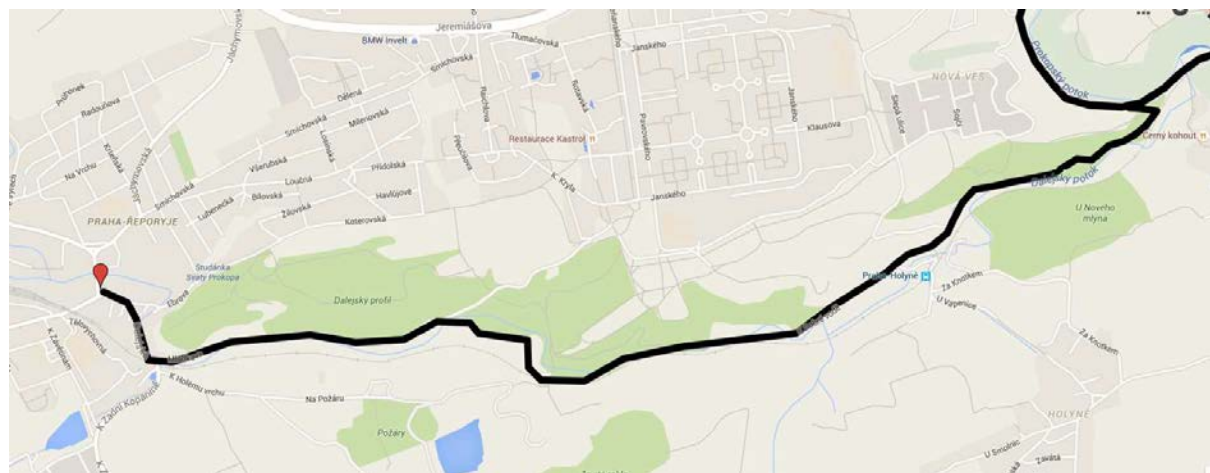

Řeporyjská:

Dalejská – Mládkova – K Dobré vodě