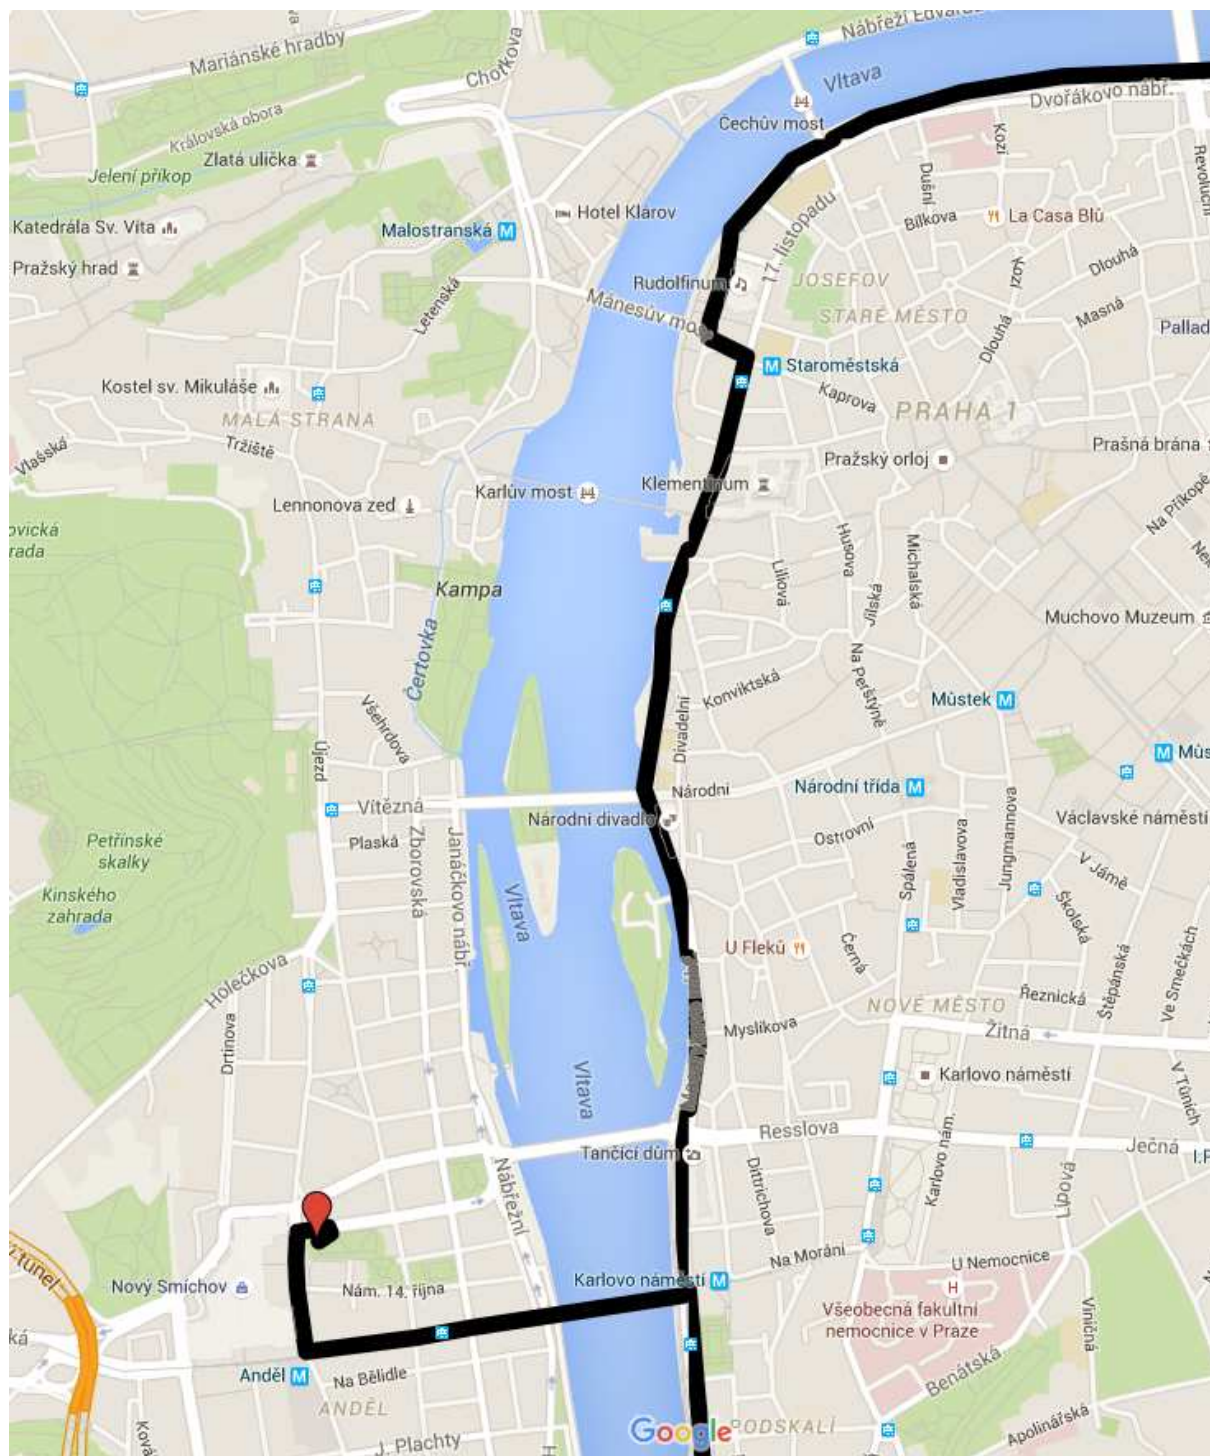

CYKLOZVONĚNÍ 2016 (25. 9. 2016, neděle)
TRASY JÍZD