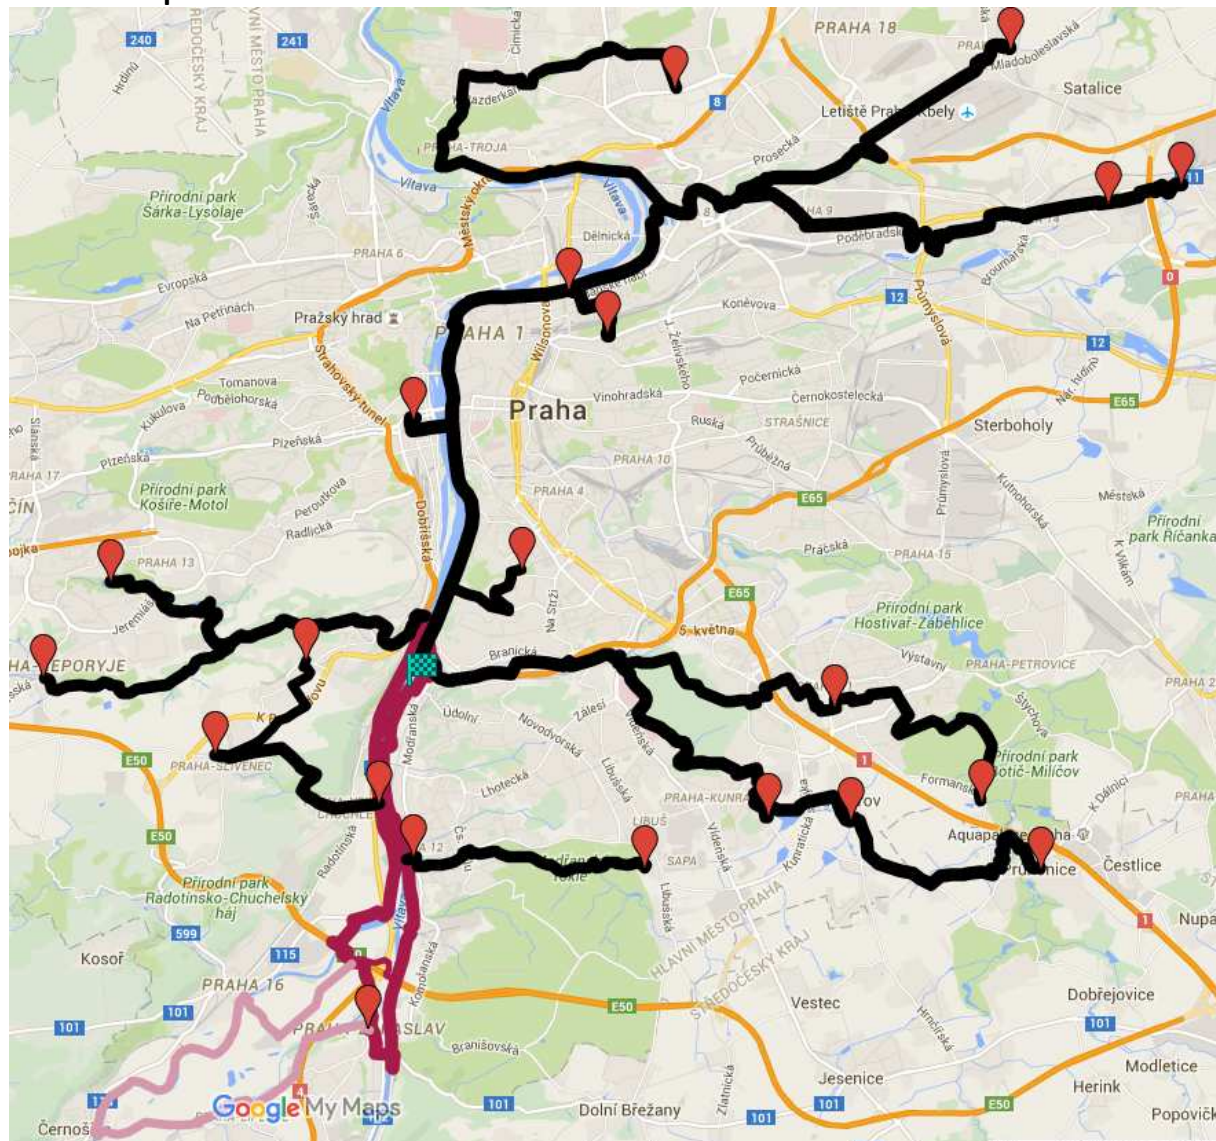

**CYKLOZVONĚNÍ 2016 (25. 9. 2016, neděle)**  
**TRASY JÍZD**

**Celková mapa**

**ODKAZ DO GOOGLEPMAPS:**

<https://www.google.cz/maps/@50.0566799,14.4484853,12z/data=!4m2!6m1!1s1IHhVxYGsAkL-a16FamJiOCzIR8?hl=cs>

**CYKLOZVONĚNÍ 2016 (25. 9. 2016, neděle)**  
**TRASY JÍZD**

**Seznam srazů**

<i>MČ</i>	<i>místo srazu</i>	<i>čas odjezdu pelotonu</i>	<i>čas srazu</i>
Praha 3	Tachovské nám.	9:30	9:15
Praha 4	Centrální park Pankrác	10:10	9:50
Praha 5	Portheimka	10:00	9:45
Praha 5 (2)	Chaplinovo nám.	9:30	9:15
Praha 8	Rohanské nábřeží	9:45	9:30
Praha 8 (alternativní KČT)	metro Ládví	8:40	8:30
Praha 11	metro Opatov	9:40	9:20
Praha 12	Centrální park, U kina	10:10	9:50
Praha 13	Centrální park (Stodůlecký rybník - horní)	9:50	9:30
Praha 14	metro Černý most	8:55	8:45
Praha 19 – Kbely	Centrální park	9:00	8:45
Praha 20 – Horní Počernice	Chvalská tvrz	8:45	8:30
Kunratice	rybník Šeberák	9:40	9:30
Libuš	Klub Junior	9:50	9:30
Průhonice	Květnové náměstí	9:15	9:00
Řeporyje	Řeporyjské nám.	9:45	9:30
Slivenec	u ZŠ	9:50	9:30
Šeberov	sportovní areál	9:40	9:20
Újezd u Průhonic	Stará náves	9:15	9:00
Velká Chuchle	fotbalové hřiště u Vltavy	10:10	10:00

**OKRUH (PRAHA 4+5)**

Ledařská – U ledáren – stezka A2 podél pravého břehu Vltavy – Vltavanů – U Soutoku – U skladu – Závist (Zbraslav) most Závodu míru – Žitavského – U národní galerie – účel. kom. jihozápadně podél MUK D0+R4 – stezka Výpadová – K Sádkám – stezka mezi Strakonickou a Vltavou až k Barr. mostu