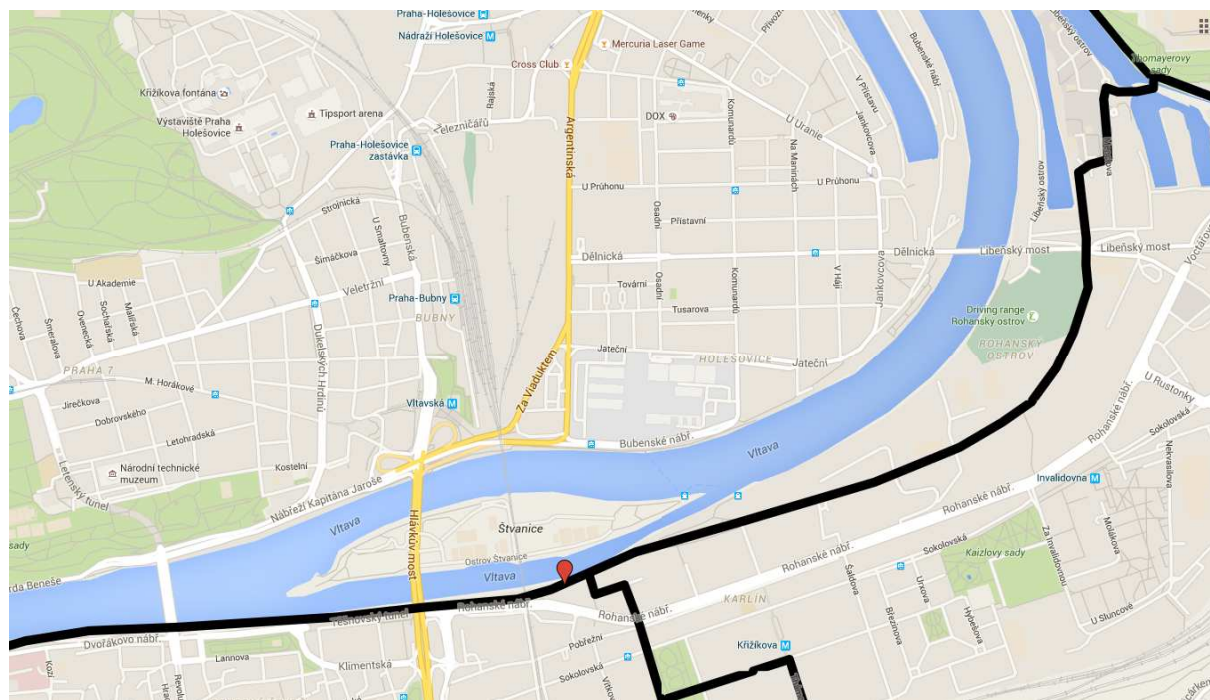

CYKLOZVONĚNÍ 2016 (25. 9. 2016, neděle)
TRASY JÍZD