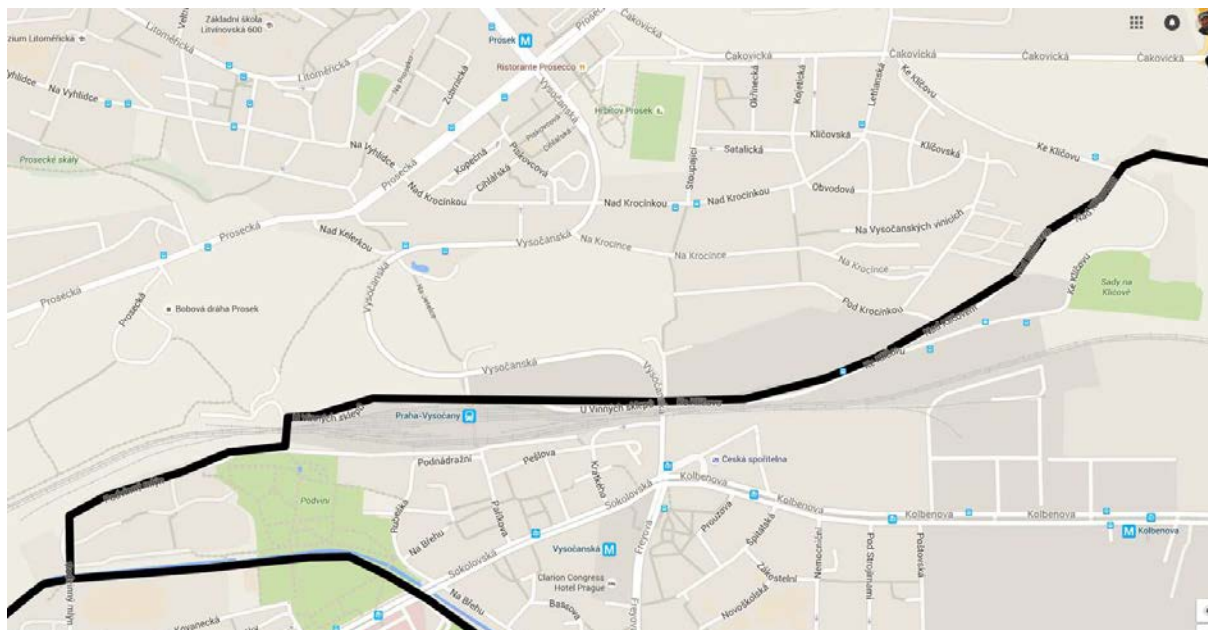

CYKLOZVONĚNÍ 2016 (25. 9. 2016, neděle)
TRASY JÍZD