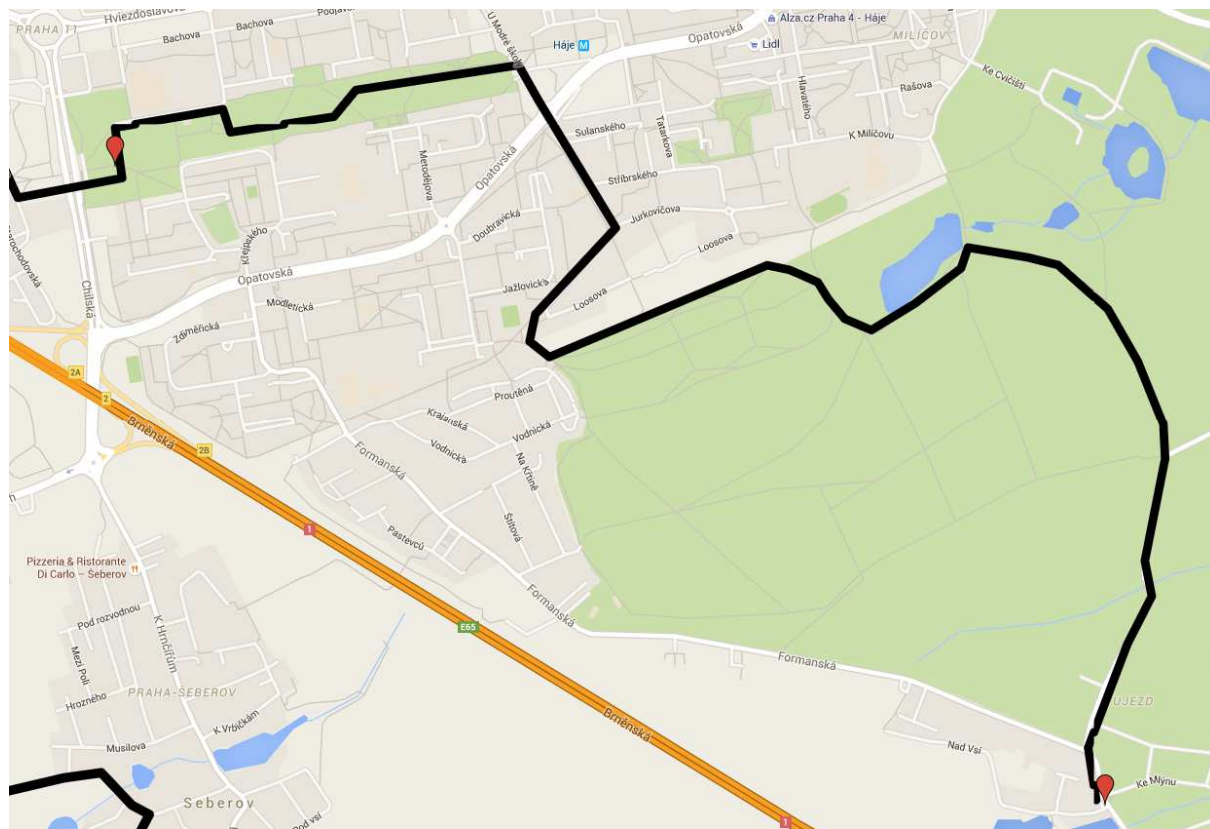

Jihoměstská

Josefa Biblíka – stezky Milíčovským lesem – Jurkovičova – Novomeského – stezka v centrálním parku Prahy 11 – Starochodovská – Lažanského – Švabinského – K Dubu – Hráského – Na Ovčíně – stezky podél Kunratického potoka k ul. Před Nádražím – Pálkařská – stezka podél ul. Na Mlejнку