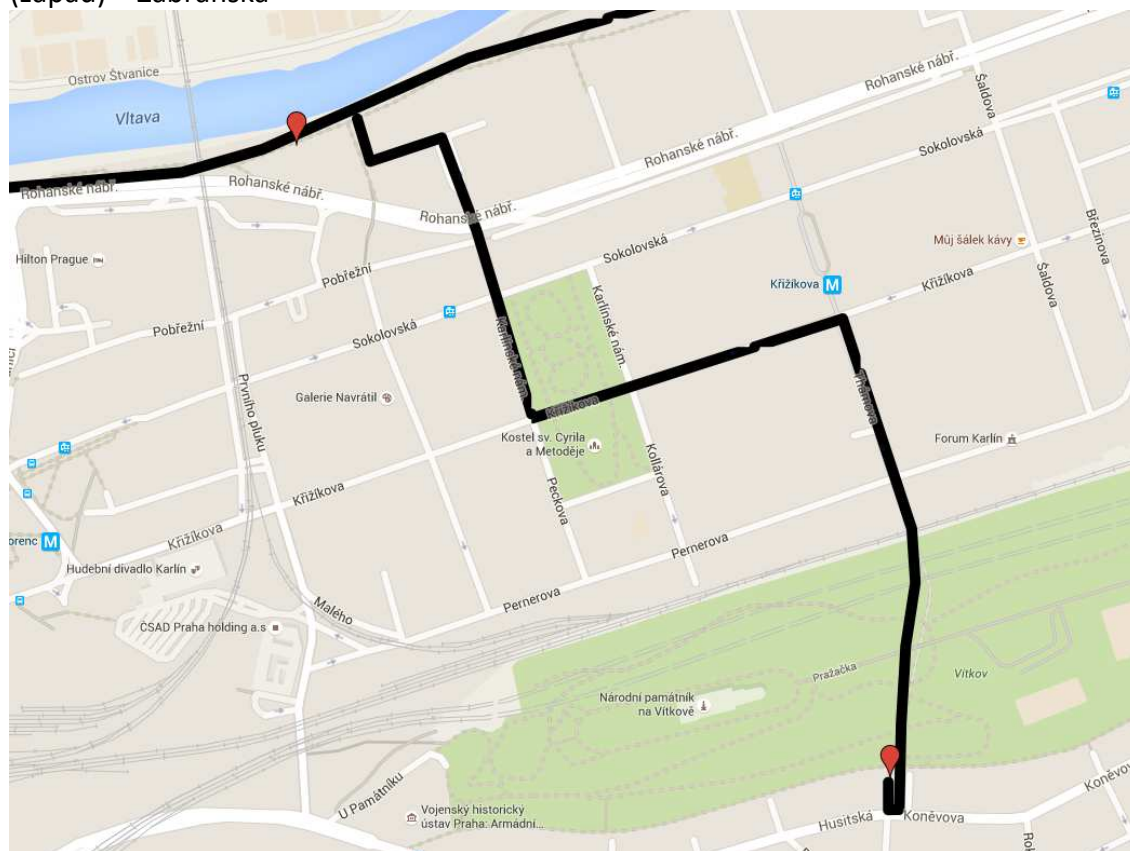

**OKRUH (PRAHA 4+5)**

Ledařská – U ledáren – stezka A2 podél pravého břehu Vltavy – Vltavanů – U Soutoku – U skladu – Závist (Zbraslav) most Závodu míru – Žitavského – U národní galerie – účel. kom. jihozápadně podél MUK D0+R4 – stezka Výpadová – K Sádkám – stezka mezi Strakonickou a Vltavou až k Barr. mostu

**Slivenecká**

Granátová – Pod akáty – Starochuchelská – Dostihová

**Severní trasa KČT (Praha 8+7)**

Burešova – Žrnosecká – Maškova – Těšínská – Trójská – U Trójského zámku  
Vodácká – Povltavská

**CYKLOZVONĚNÍ 2016 (25. 9. 2016, neděle)**  
**TRASY JÍZD**

**Žižkovská trasa (P3-P8): Podchod pod Vítkovem – Thámova – Křížíkova – Karlínské nám. (západ) – Zábranská**

**CYKLOZVONĚNÍ 2016 (25. 9. 2016, neděle)**  
**TRASY JÍZD**

Severovýchodní trasa

Semilská – Vrchlabská – Mladoboleslavská – Nad Klíčovem – Ke Klíčovu – U Vinných sklepů - Podvinný mlýn – stezka podél toku Rokytky (Freyova – Sokolovská – Nad Kolčavkou) – stezka podél ul. Na Rokytce – U Rokytky - Elsnicovo nám. – Povltavská – Menclova – stezka na Rohanském ostrově – stezka podél Rohanské nábřeží – stezka podél nábř. L. Svobody - Dvořákovo nábřeží – Křížovnická – Smetanovo nábřeží – Masarykovo nábřeží – Rašínovo nábřeží (náplavka)