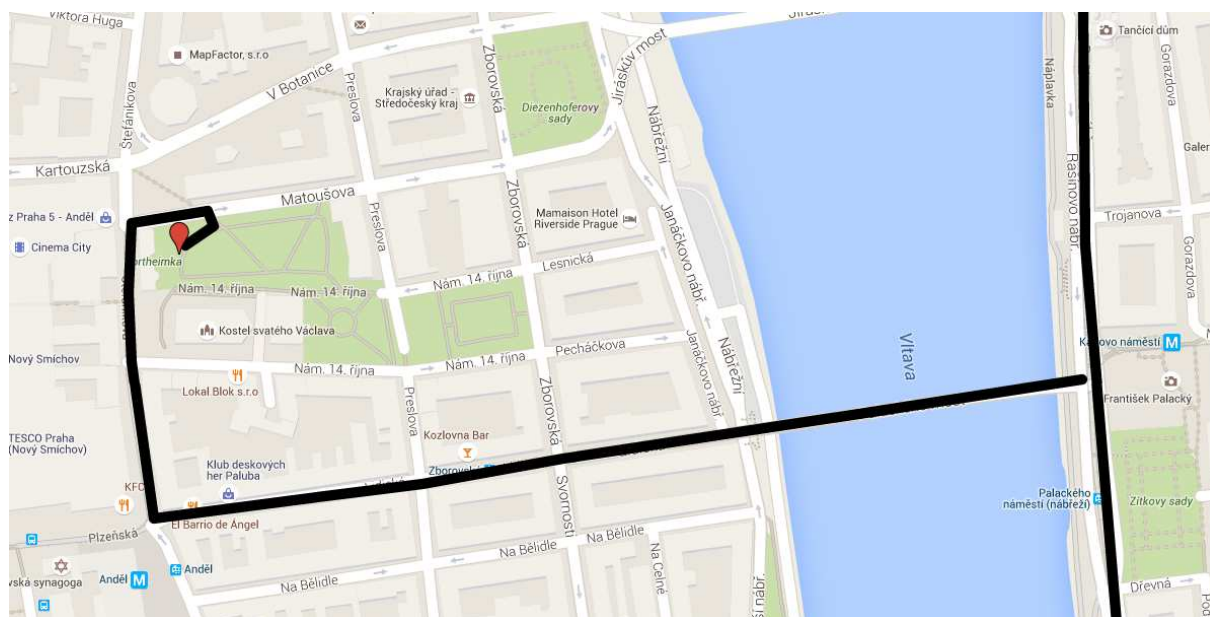

CYKLOZVONĚNÍ 2016 (25. 9. 2016, neděle)
TRASY JÍZD

PRAHA 5 a 13

Smíchovská trasa: Matoušova – Štefánikova – Lidická – Palackého most