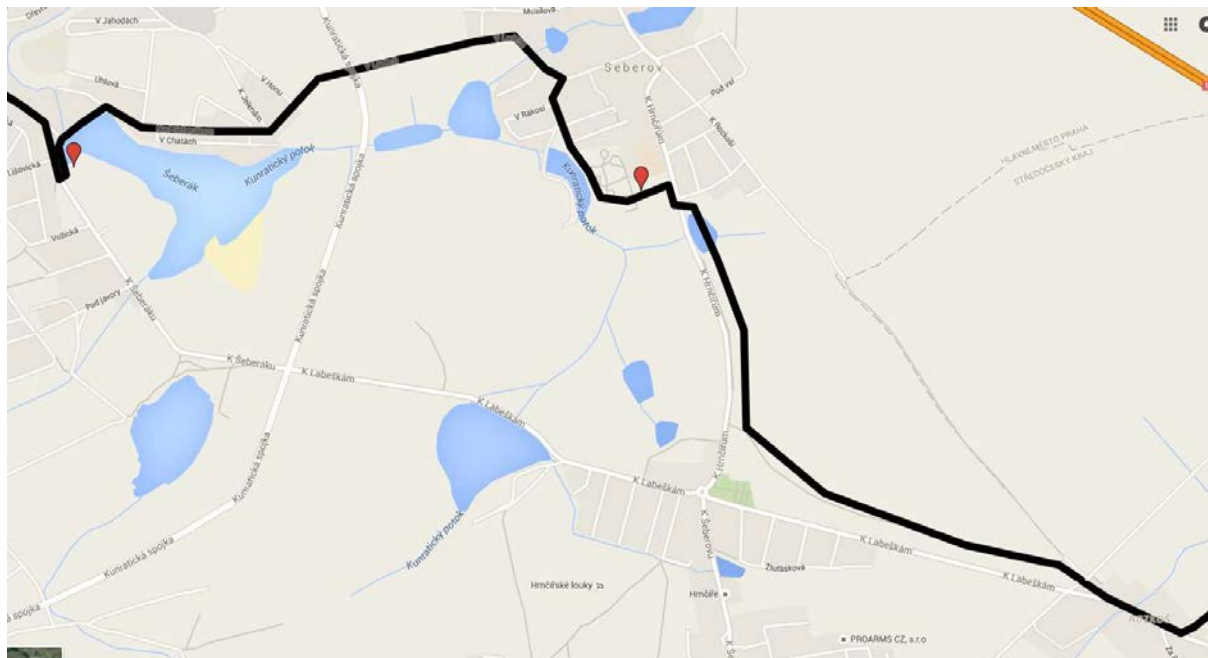

### Jihoměstská

Josefa Biblíka – stezky Milíčovským lesem – Jurkovičova – Novomeského – stezka v centrálním parku Prahy 11 – Starochodovská – Lažanského – Švabinského – K Dubu – Hráského – Na Ovčíně – stezky podél Kunratického potoka k ul. Před Nádražím – Pálkařská – stezka podél ul. Na Mlejнку

**CYKLOZVONĚNÍ 2016 (25. 9. 2016, neděle)**  
**TRASY JÍZD**

**CYKLOZVONĚNÍ 2016 (25. 9. 2016, neděle)**  
**TRASY JÍZD**

**Jihovýchodní trasa**

Stezka podél ul. K Hrnčičům – Mezi rybníky – V Ladech – Nad Šeberákem – K Šeberáku – Strouhalova – Labská – Za Rybníkem – stezka podél Kunratického potoka (podél IKEM)