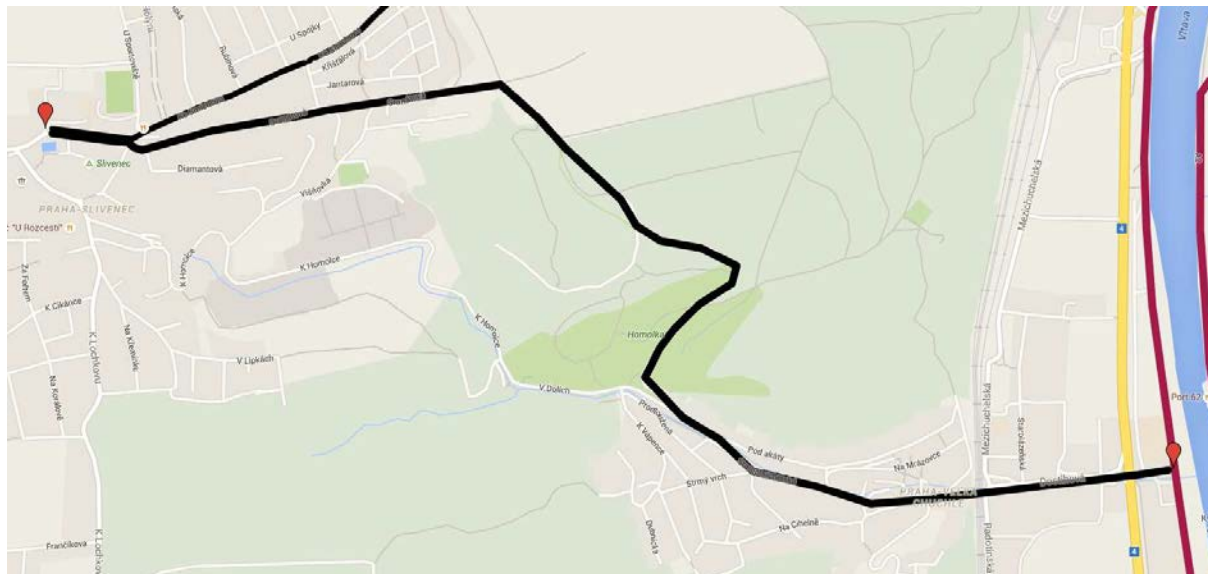

**OKRUH (PRAHA 4+5)**

Ledařská – U ledáren – stezka A2 podél pravého břehu Vltavy – Vltavanů – U Soutoku – U skladu – Závist (Zbraslav) most Závodu míru – Žitavského – U národní galerie – účel. kom. jihozápadně podél MUK D0+R4 – stezka Výpadová – K Sádkám – stezka mezi Strakonickou a Vltavou až k Barr. mostu

**Řeporyjská:**

Dalejská – Mládkova – K Dobré vodě

**CYKLOZVONĚNÍ 2016 (25. 9. 2016, neděle)**  
**TRASY JÍZD**

**Barrandovská trasa**

Tilleho nám. – Högerova – Štěpařská – Ke Smíchovu

**CYKLOZVONĚNÍ 2016 (25. 9. 2016, neděle)**  
**TRASY JÍZD**

**Slivenecká**

Granátová – Pod akáty – Starochuchelská – Dostihová

**Severní trasa KČT (Praha 8+7)**

Burešova – Žrnosecká – Maškova – Těšínská – Trójská – U Trójského zámku  
Vodácká – Povltavská

**CYKLOZVONĚNÍ 2016 (25. 9. 2016, neděle)**  
**TRASY JÍZD**

**Žižkovská trasa (P3-P8): Podchod pod Vítkovem – Thámova – Křížíkova – Karlínské nám. (západ) – Zábranská**

**CYKLOZVONĚNÍ 2016 (25. 9. 2016, neděle)**  
**TRASY JÍZD**

Severovýchodní trasa

Semilská – Vrchlabská – Mladoboleslavská – Nad Klíčovem – Ke Klíčovu – U Vinných sklepů - Podvinný mlýn – stezka podél toku Rokytky (Freyova – Sokolovská – Nad Kolčavkou) – stezka podél ul. Na Rokytce – U Rokytky - Elsnicovo nám. – Povltavská – Menclova – stezka na Rohanském ostrově – stezka podél Rohanské nábřeží – stezka podél nábř. L. Svobody - Dvořákovo nábřeží – Křížovnická – Smetanovo nábřeží – Masarykovo nábřeží – Rašínovo nábřeží (náplavka)