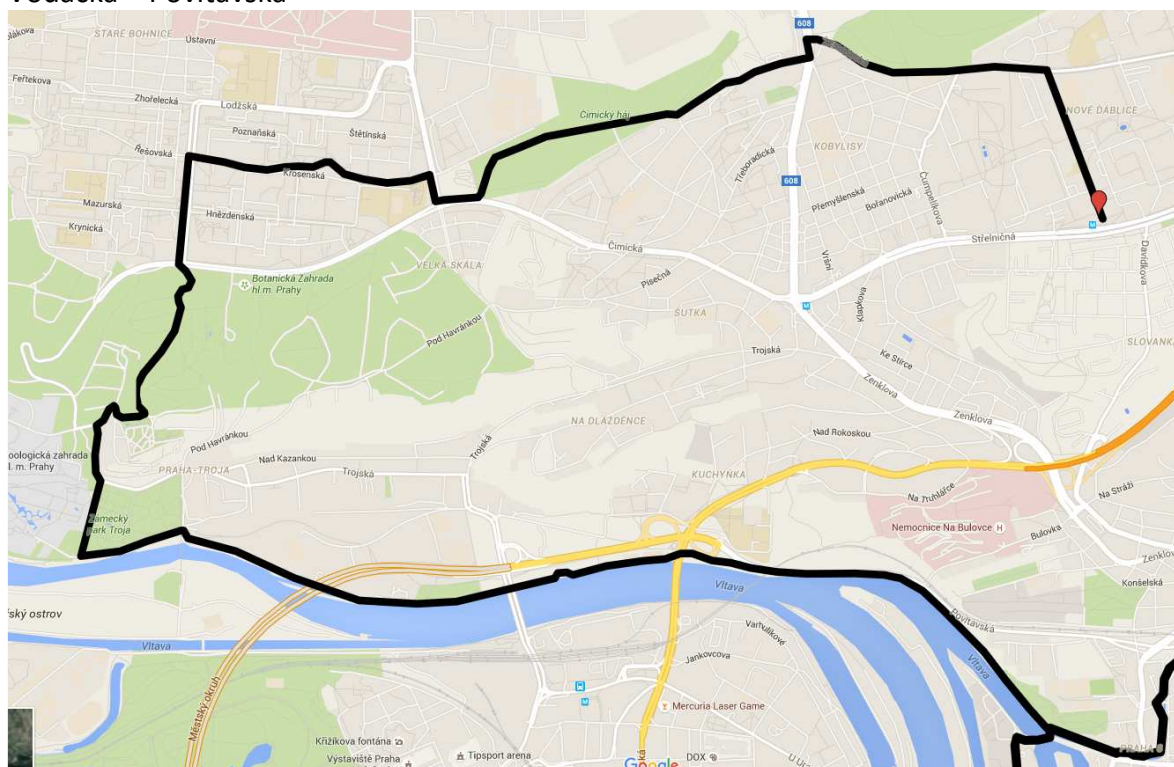

**Řeporyjská:**

Dalejská – Mládkova – K Dobré vodě

**CYKLOZVONĚNÍ 2016 (25. 9. 2016, neděle)**  
**TRASY JÍZD**

**Barrandovská trasa**

Tilleho nám. – Högerova – Štěpařská – Ke Smíchovu

**CYKLOZVONĚNÍ 2016 (25. 9. 2016, neděle)**  
**TRASY JÍZD**

**Slivenecká**

Granátová – Pod akáty – Starochuchelská – Dostihová

**Severní trasa KČT (Praha 8+7)**

Burešova – Žrnosecká – Maškova – Těšínská – Trójská – U Trójského zámku  
Vodácká – Povltavská

**CYKLOZVONĚNÍ 2016 (25. 9. 2016, neděle)**  
**TRASY JÍZD**

**Žižkovská trasa (P3-P8): Podchod pod Vítkovem – Thámova – Křížíkova – Karlínské nám. (západ) – Zábranská**

**CYKLOZVONĚNÍ 2016 (25. 9. 2016, neděle)**  
**TRASY JÍZD**

Severovýchodní trasa

Semilská – Vrchlabská – Mladoboleslavská – Nad Klíčovem – Ke Klíčovu – U Vinných sklepů - Podvinný mlýn – stezka podél toku Rokytky (Freyova – Sokolovská – Nad Kolčavkou) – stezka podél ul. Na Rokytce – U Rokytky - Elsnicovo nám. – Povltavská – Menclova – stezka na Rohanském ostrově – stezka podél Rohanské nábřeží – stezka podél nábř. L. Svobody - Dvořákovo nábřeží – Křížovnická – Smetanovo nábřeží – Masarykovo nábřeží – Rašínovo nábřeží (náplavka)