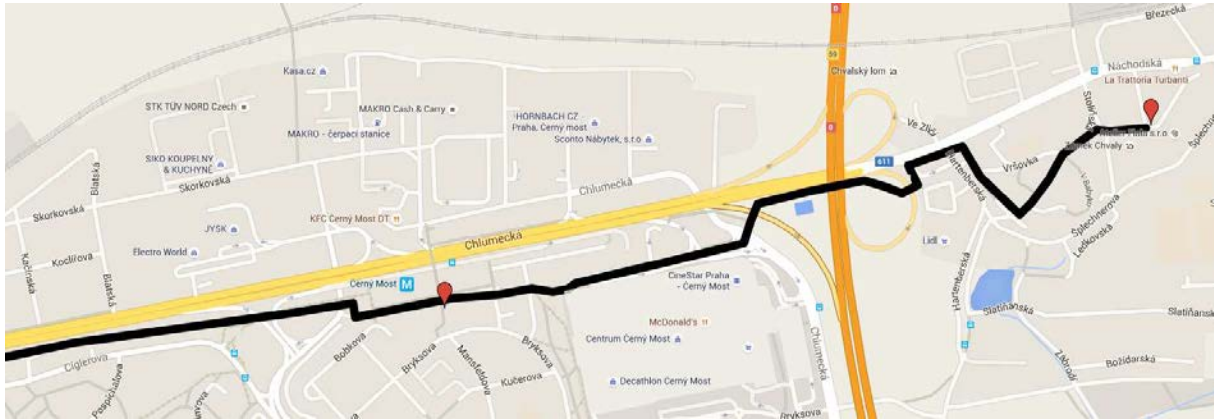

**Žižkovská trasa (P3-P8): Podchod pod Vítkovem – Thámova – Křížíkova – Karlínské nám. (západ) – Zábranská**

**CYKLOZVONĚNÍ 2016 (25. 9. 2016, neděle)**  
**TRASY JÍZD**

Severovýchodní trasa

Semilská – Vrchlabská – Mladoboleslavská – Nad Klíčovem – Ke Klíčovu – U Vinných sklepů - Podvinný mlýn – stezka podél toku Rokytky (Freyova – Sokolovská – Nad Kolčavkou) – stezka podél ul. Na Rokytce – U Rokytky - Elsnicovo nám. – Povltavská – Menclova – stezka na Rohanském ostrově – stezka podél Rohanské nábřeží – stezka podél nábř. L. Svobody - Dvořákovo nábřeží – Křížovnická – Smetanovo nábřeží – Masarykovo nábřeží – Rašínovo nábřeží (náplavka)

**CYKLOZVONĚNÍ 2016 (25. 9. 2016, neděle)**  
**TRASY JÍZD**

**Pankrácká trasa (4)**

V rovinách – Na Vrstvách – Jeremenkova (směr dolu) – Podolské nábřeží (od Vyšehradského tunelu po stezce) – stezka podél ul. Modřanská

**CYKLOZVONĚNÍ 2016 (25. 9. 2016, neděle)**  
**TRASY JÍZD**

**Východní trasa**

Stoliňská – Šplechnerova – Krylovecká – Rochovská – V Chaloupkách – Vaňkova – Šestajovická – Hlobětínská – K Náhonu – Nademlejská – stezka podél ul. Modrého (úsek Poděbradská - Freyova)