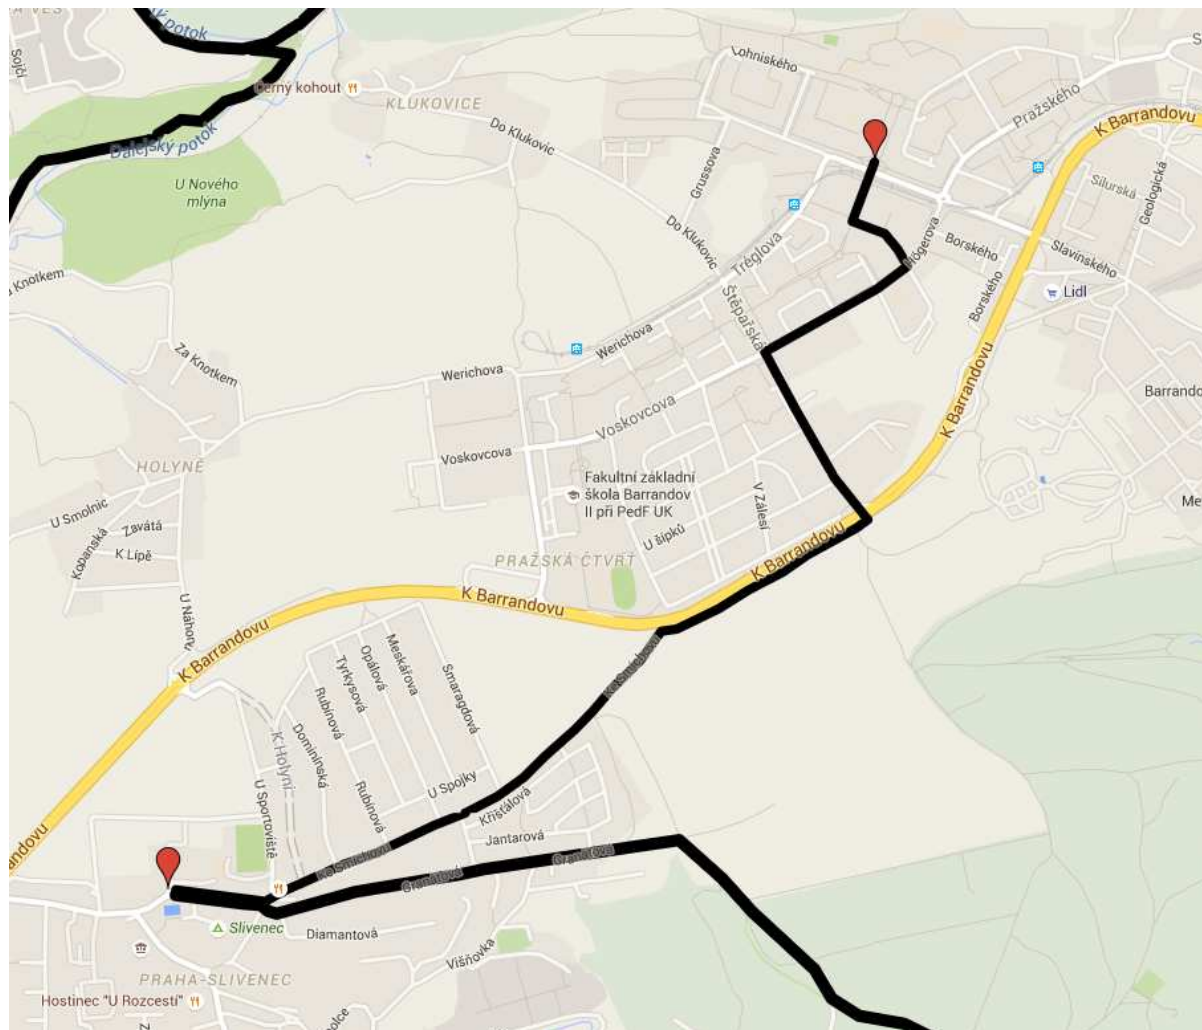

**OKRUH (PRAHA 4+5)**

Ledařská – U ledáren – stezka A2 podél pravého břehu Vltavy – Vltavanů – U Soutoku – U skladu – Závist (Zbraslav) most Závodu míru – Žitavského – U národní galerie – účel. kom. jihozápadně podél MUK D0+R4 – stezka Výpadová – K Sádkám – stezka mezi Strakonickou a Vltavou až k Barr. mostu

**Řeporyjská:**

Dalejská – Mládkova – K Dobré vodě

**CYKLOZVONĚNÍ 2016 (25. 9. 2016, neděle)**  
**TRASY JÍZD**

**Barrandovská trasa**

Tilleho nám. – Högerova – Štěpařská – Ke Smíchovu

**CYKLOZVONĚNÍ 2016 (25. 9. 2016, neděle)**  
**TRASY JÍZD**

**Slivenecká**

Granátová – Pod akáty – Starochuchelská – Dostihová

**Severní trasa KČT (Praha 8+7)**

Burešova – Žrnosecká – Maškova – Těšínská – Trójská – U Trójského zámku  
Vodácká – Povltavská

**CYKLOZVONĚNÍ 2016 (25. 9. 2016, neděle)**  
**TRASY JÍZD**

**Žižkovská trasa (P3-P8): Podchod pod Vítkovem – Thámova – Křížíkova – Karlínské nám. (západ) – Zábranská**

**CYKLOZVONĚNÍ 2016 (25. 9. 2016, neděle)**  
**TRASY JÍZD**

Severovýchodní trasa

Semilská – Vrchlabská – Mladoboleslavská – Nad Klíčovem – Ke Klíčovu – U Vinných sklepů - Podvinný mlýn – stezka podél toku Rokytky (Freyova – Sokolovská – Nad Kolčavkou) – stezka podél ul. Na Rokytce – U Rokytky - Elsnicovo nám. – Povltavská – Menclova – stezka na Rohanském ostrově – stezka podél Rohanské nábřeží – stezka podél nábř. L. Svobody - Dvořákovo nábřeží – Křížovnická – Smetanovo nábřeží – Masarykovo nábřeží – Rašínovo nábřeží (náplavka)