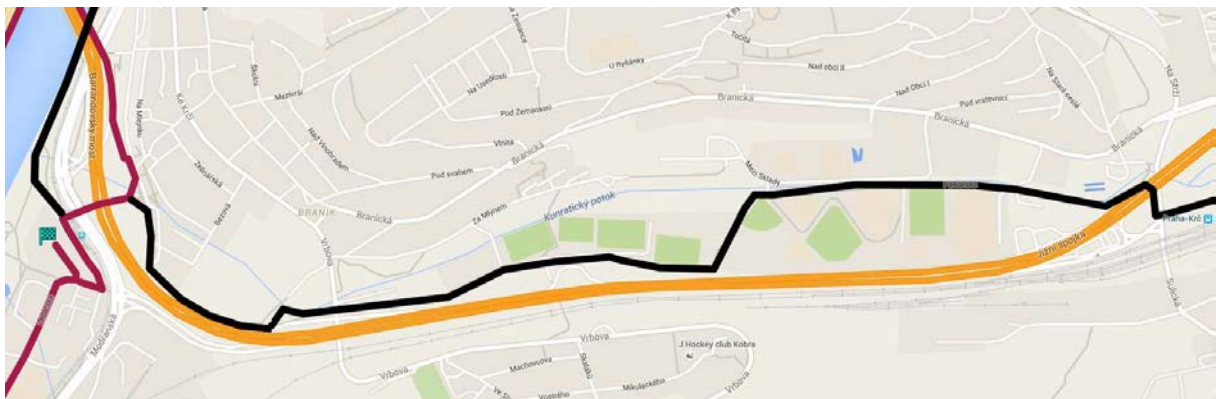

**CYKLOZVONĚNÍ 2016 (25. 9. 2016, neděle)**  
**TRASY JÍZD**

**Východní trasa**

Stoliňská – Šplechnerova – Krylovecká – Rochovská – V Chaloupkách – Vaňkova – Šestajovická – Hlobětínská – K Náhonu – Nademlejská – stezka podél ul. Modrého (úsek Poděbradská - Freyova)

## CYKLOZVONĚNÍ 2016 (25. 9. 2016, neděle) TRASY JÍZD

### Jihoměstská

Josefa Biblíka – stezky Milíčovským lesem – Jurkovičova – Novomeského – stezka v centrálním parku Prahy 11 – Starochodovská – Lažanského – Švabinského – K Dubu – Hráského – Na Ovčíně – stezky podél Kunratického potoka k ul. Před Nádražím – Pálkařská – stezka podél ul. Na Mlejнку

**CYKLOZVONĚNÍ 2016 (25. 9. 2016, neděle)**  
**TRASY JÍZD**

**CYKLOZVONĚNÍ 2016 (25. 9. 2016, neděle)**  
**TRASY JÍZD**

**Jihovýchodní trasa**

Stezka podél ul. K Hrnčičům – Mezi rybníky – V Ladech – Nad Šeberákem – K Šeberáku – Strouhalova – Labská – Za Rybníkem – stezka podél Kunratického potoka (podél IKEM)