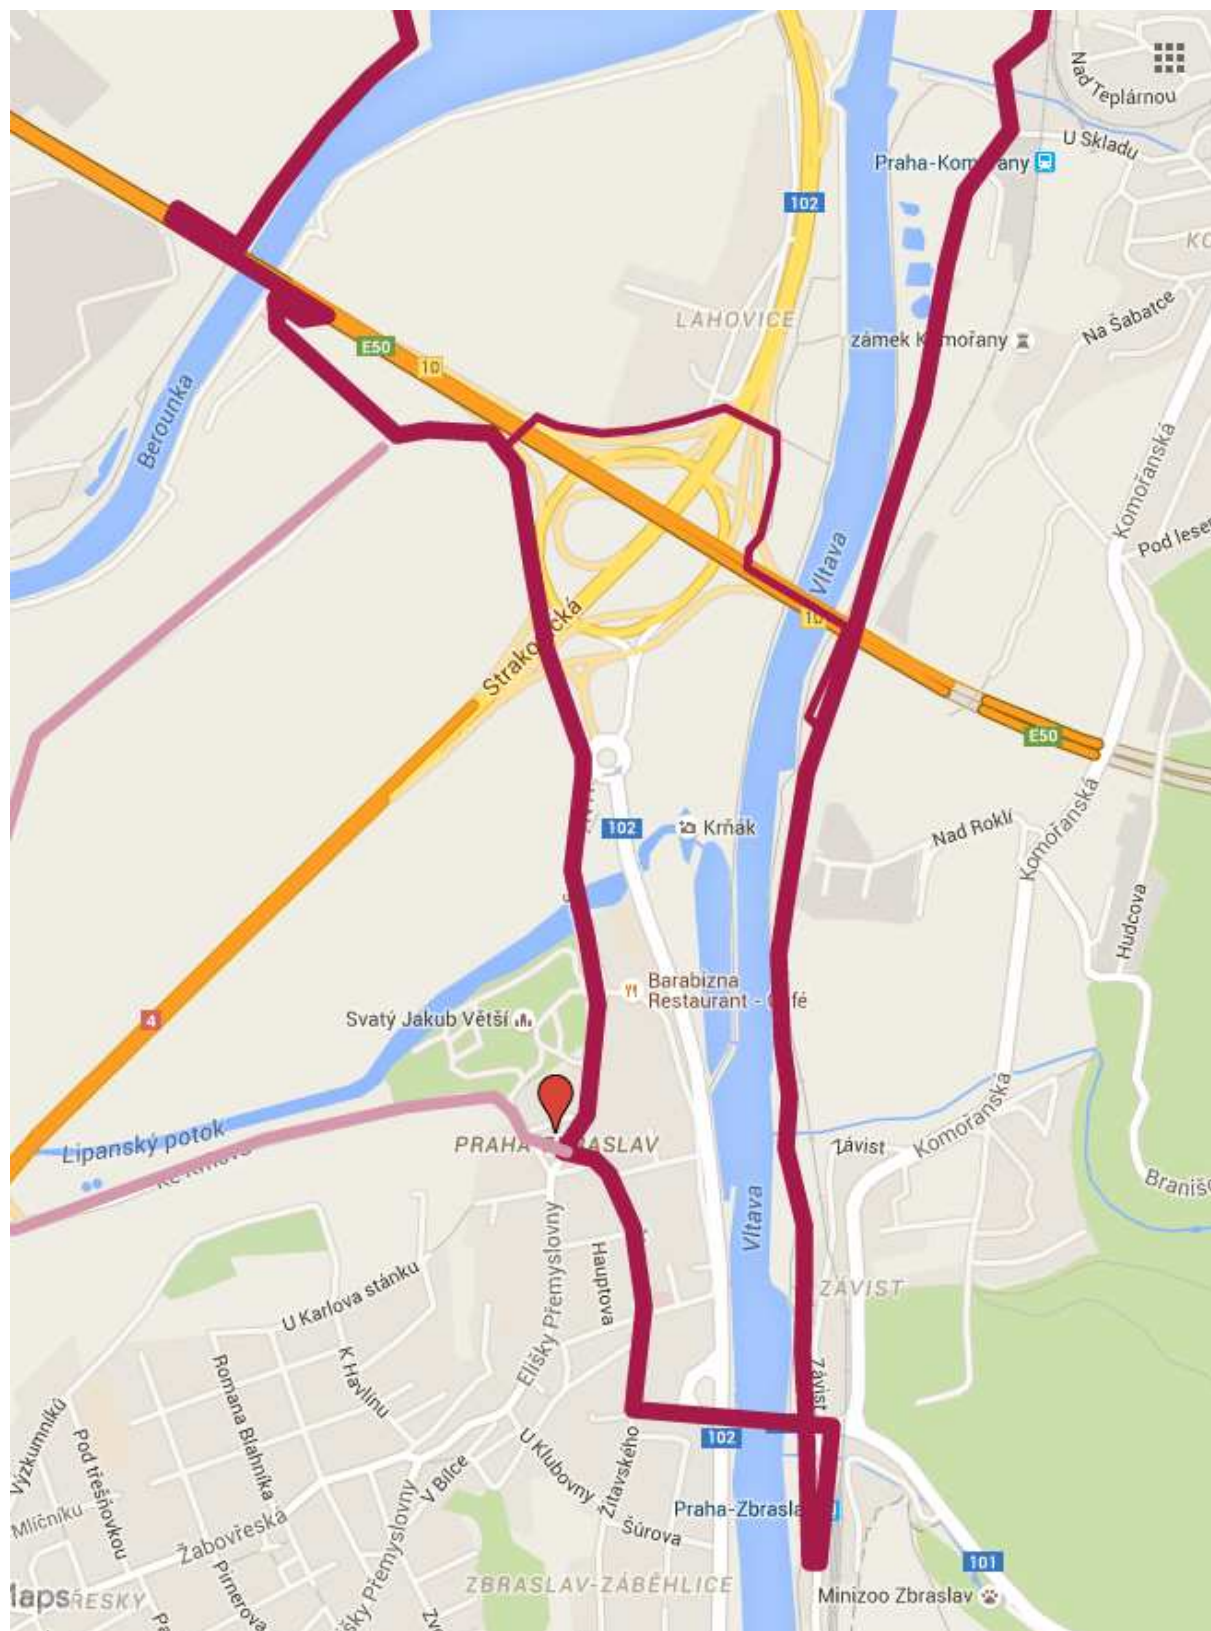

CYKLOZVONĚNÍ 2016 (25. 9. 2016, neděle)
TRASY JÍZD