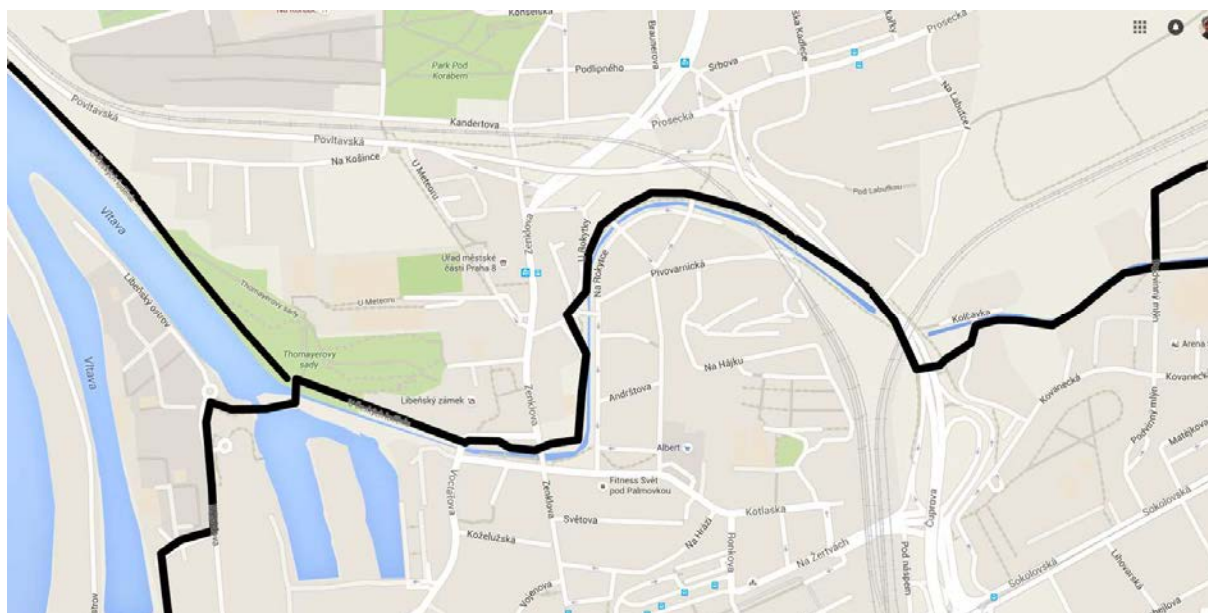

CYKLOZVONĚNÍ 2016 (25. 9. 2016, neděle)
TRASY JÍZD