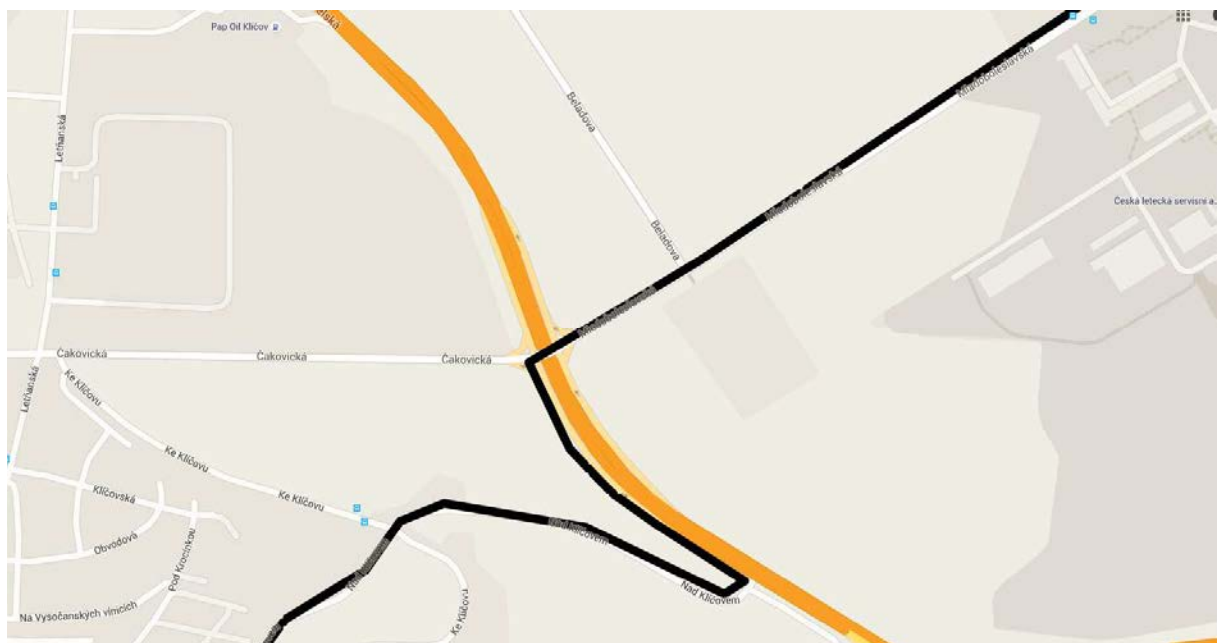

**OKRUH (PRAHA 4+5)**

Ledařská – U ledáren – stezka A2 podél pravého břehu Vltavy – Vltavanů – U Soutoku – U skladu – Závist (Zbraslav) most Závodu míru – Žitavského – U národní galerie – účel. kom. jihozápadně podél MUK D0+R4 – stezka Výpadová – K Sádkám – stezka mezi Strakonickou a Vltavou až k Barr. mostu

**Slivenecká**

Granátová – Pod akáty – Starochuchelská – Dostihová

**Severní trasa KČT (Praha 8+7)**

Burešova – Žrnosecká – Maškova – Těšínská – Trójská – U Trójského zámku  
Vodácká – Povltavská

**CYKLOZVONĚNÍ 2016 (25. 9. 2016, neděle)**  
**TRASY JÍZD**

**Žižkovská trasa (P3-P8): Podchod pod Vítkovem – Thámova – Křížíkova – Karlínské nám. (západ) – Zábranská**

**CYKLOZVONĚNÍ 2016 (25. 9. 2016, neděle)**  
**TRASY JÍZD**

Severovýchodní trasa

Semilská – Vrchlabská – Mladoboleslavská – Nad Klíčovem – Ke Klíčovu – U Vinných sklepů - Podvinný mlýn – stezka podél toku Rokytky (Freyova – Sokolovská – Nad Kolčavkou) – stezka podél ul. Na Rokytce – U Rokytky - Elsnicovo nám. – Povltavská – Menclova – stezka na Rohanském ostrově – stezka podél Rohanské nábřeží – stezka podél nábř. L. Svobody - Dvořákovo nábřeží – Křížovnická – Smetanovo nábřeží – Masarykovo nábřeží – Rašínovo nábřeží (náplavka)