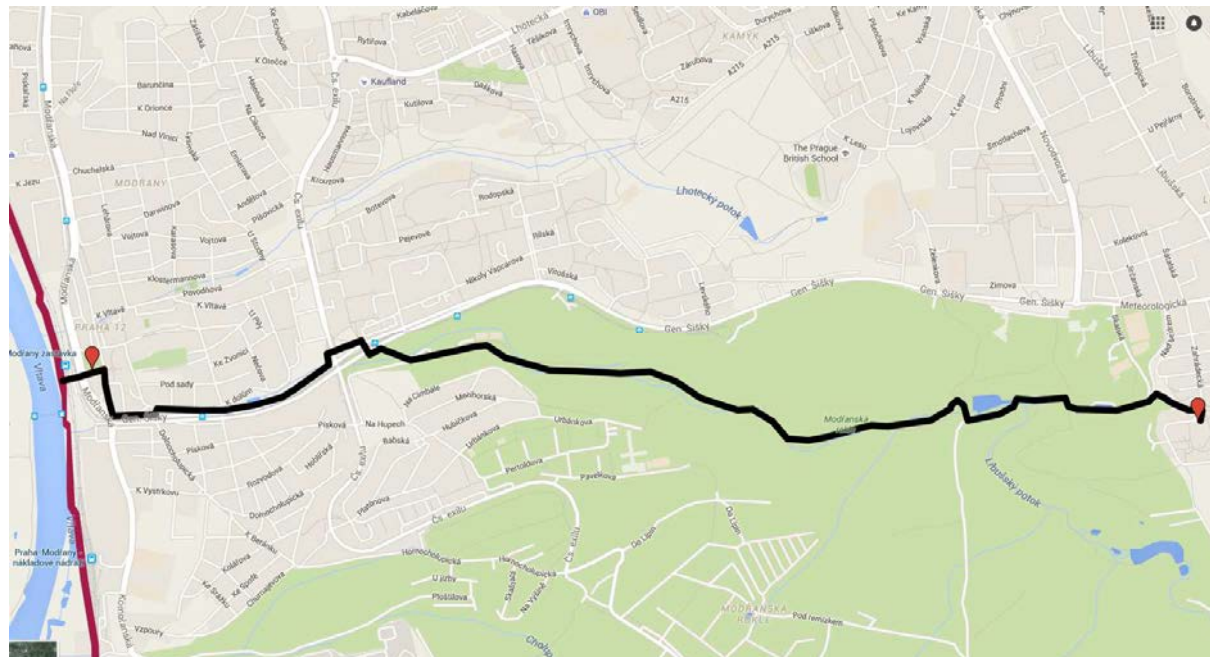

CYKLOZVONĚNÍ 2016 (25. 9. 2016, neděle)
TRASY JÍZD

Libušská trasa (Praha 12)

Na šejdru – stezka v Modřanské roklí – stezky podél ul. Gen. Šišky – K dolům – Komořanská – U Kina

CYKLOZVONĚNÍ 2016 (25. 9. 2016, neděle)
TRASY JÍZD

VÝČET DOTČENÝCH ULIC (A JEJICH ÚSEKŮ) V TABULCE

trasa	MČ (1-21)	ulice	úsek	
			od	do
OKRUH	4	Severní stezka na Barrand. mostě (cyklotrasa A12)		
OKRUH	4	Na Mlejнку	stezka při ul. Jiskrova	
OKRUH	4	stezka A12	Na Mlejнку	stezka A2 podél ul Modřanská
OKRUH	4	stezka A2	podjezd Pobřežní cesta	Ledařská
OKRUH	4	Ledařská	celá	
OKRUH	4	U Ledáren	celá	
OKRUH	4	U Kempinku		
OKRUH	4	stezka A2	U Kempinku	K Jezu
OKRUH	12	Vltavanů , stezka A2	K Jezu	U Soutoku
OKRUH	12	U Soutoku	celá	
OKRUH	12	U Skladu	celá	
OKRUH	12	stezka A2	U Skladu	Závist
OKRUH	5	Most Závodu Míru	celý	
OKRUH	5	Žitavského	Most Závodu Míru	Zbraslavké nám.
OKRUH	5	U Národní galerie	Zbraslavké nám.	MUK D0/R4
OKRUH	16	účel kom. jihozápadně podél MUK D0/R4	okružní křiž. JZ od MUK D0/R4	pravý břeh Berounky
OKRUH	16	lávka a stezka podél pravého břehu Berounky	D0	Výpadová
OKRUH	16	stezka Výpadová (podél II/115)	přístav Radotín	Na Staré
OKRUH	16	K Sádám	Na Staré	
OKRUH	5	stezka A1 podél levého břehu Vltavy	Na Staré	podél Strakonické až k Barrand. Mostu
Smíchovská trasa	5	Matoušova	Preslova	Štefánikova
Smíchovská trasa	5	Štefánikova	Matoušova	Lidická
Smíchovská trasa	5	Lidická		
Smíchovská trasa	5	Palackého most	směr Praha 2	
Stodůlecká	13	cesty v Centrálním parku P13	Stodůlecký rybník	Jinonický potok
Stodůlecká	13	K Sopce	Prokopský potok	Velichovská
Stodůlecká	13	cesta podél rybníka	K Sopce	K Návrší
Stodůlecká	13	K Návrší	V Nové Vsi	V Nové Vsi
Stodůlecká	13	V Nové Vsi	K Návrší	Prokopské údolí
Stodůlecká	5	Prokopské údolí	K Jihu	Hlubočepská
Stodůlecká	13	Hlubočepská	Prokopské údolí	Na Zlíchově
Stodůlecká	13	cyklostezka A12	Hlubočepská	levý břeh Vltavy A2
Řeporyjská	13	Řeporyjské nám.	Nad náměstím	Dalejská
Řeporyjská	13	Dalejská	K Chaloupce	Mládkova