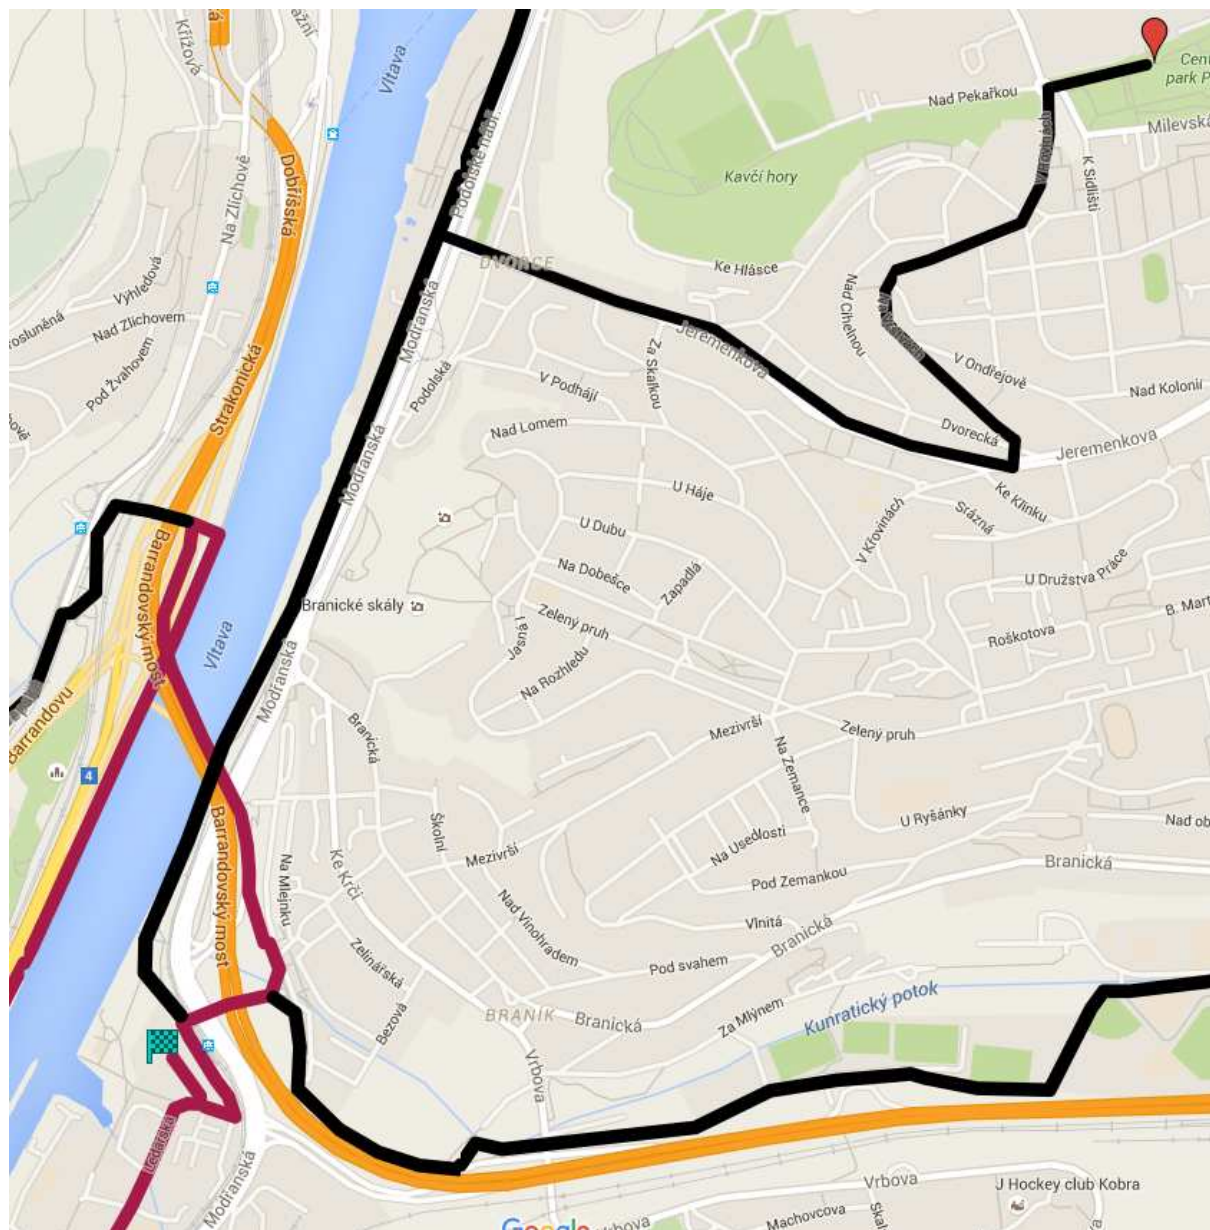

**Žižkovská trasa (P3-P8): Podchod pod Vítkovem – Thámova – Křížíkova – Karlínské nám. (západ) – Zábranská**

**CYKLOZVONĚNÍ 2016 (25. 9. 2016, neděle)**  
**TRASY JÍZD**

Severovýchodní trasa

Semilská – Vrchlabská – Mladoboleslavská – Nad Klíčovem – Ke Klíčovu – U Vinných sklepů - Podvinný mlýn – stezka podél toku Rokytky (Freyova – Sokolovská – Nad Kolčavkou) – stezka podél ul. Na Rokytce – U Rokytky - Elsnicovo nám. – Povltavská – Menclova – stezka na Rohanském ostrově – stezka podél Rohanské nábřeží – stezka podél nábř. L. Svobody - Dvořákovo nábřeží – Křížovnická – Smetanovo nábřeží – Masarykovo nábřeží – Rašínovo nábřeží (náplavka)

**CYKLOZVONĚNÍ 2016 (25. 9. 2016, neděle)**  
**TRASY JÍZD**

**Pankrácká trasa (4)**

V rovinách – Na Vrstvách – Jeremenkova (směr dolu) – Podolské nábřeží (od Vyšehradského tunelu po stezce) – stezka podél ul. Modřanská