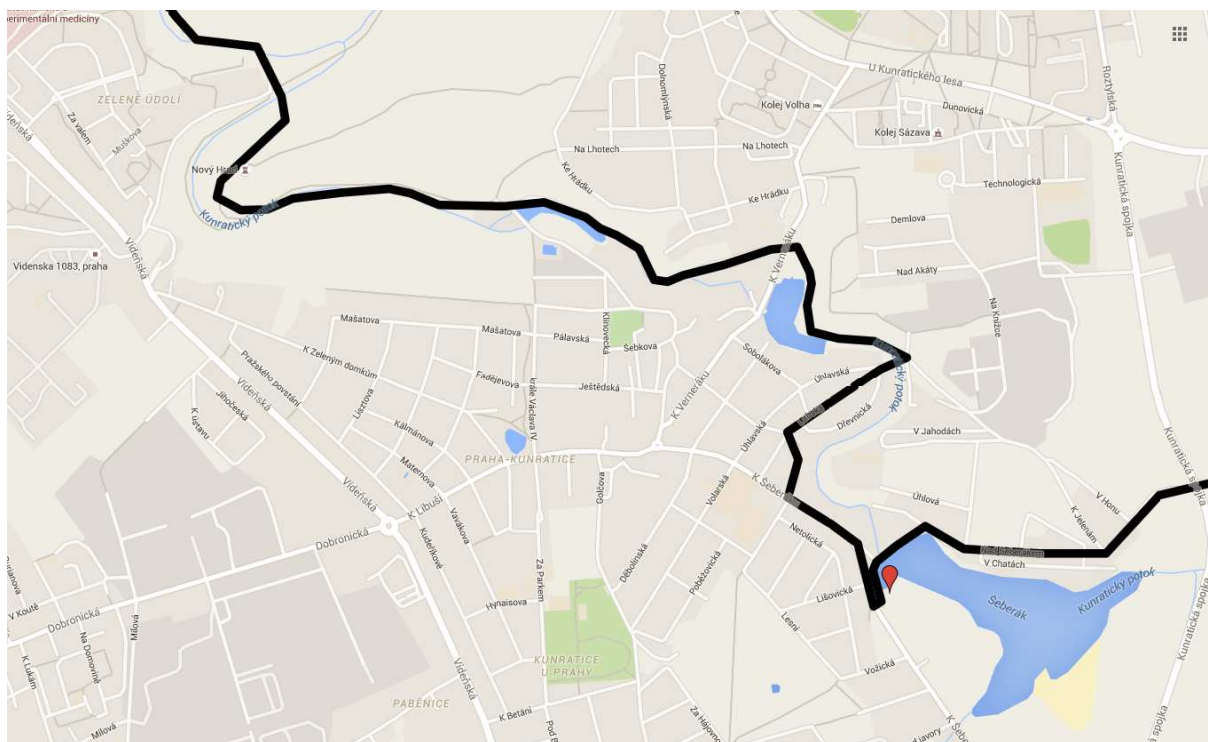

### Jihoměstská

Josefa Biblíka – stezky Milíčovským lesem – Jurkovičova – Novomeského – stezka v centrálním parku Prahy 11 – Starochodovská – Lažanského – Švabinského – K Dubu – Hráského – Na Ovčíně – stezky podél Kunratického potoka k ul. Před Nádražím – Pálkařská – stezka podél ul. Na Mlejнку

**CYKLOZVONĚNÍ 2016 (25. 9. 2016, neděle)**  
**TRASY JÍZD**

**CYKLOZVONĚNÍ 2016 (25. 9. 2016, neděle)**  
**TRASY JÍZD**

**Jihovýchodní trasa**

Stezka podél ul. K Hrnčičům – Mezi rybníky – V Ladech – Nad Šeberákem – K Šeberáku – Strouhalova – Labská – Za Rybníkem – stezka podél Kunratického potoka (podél IKEM)